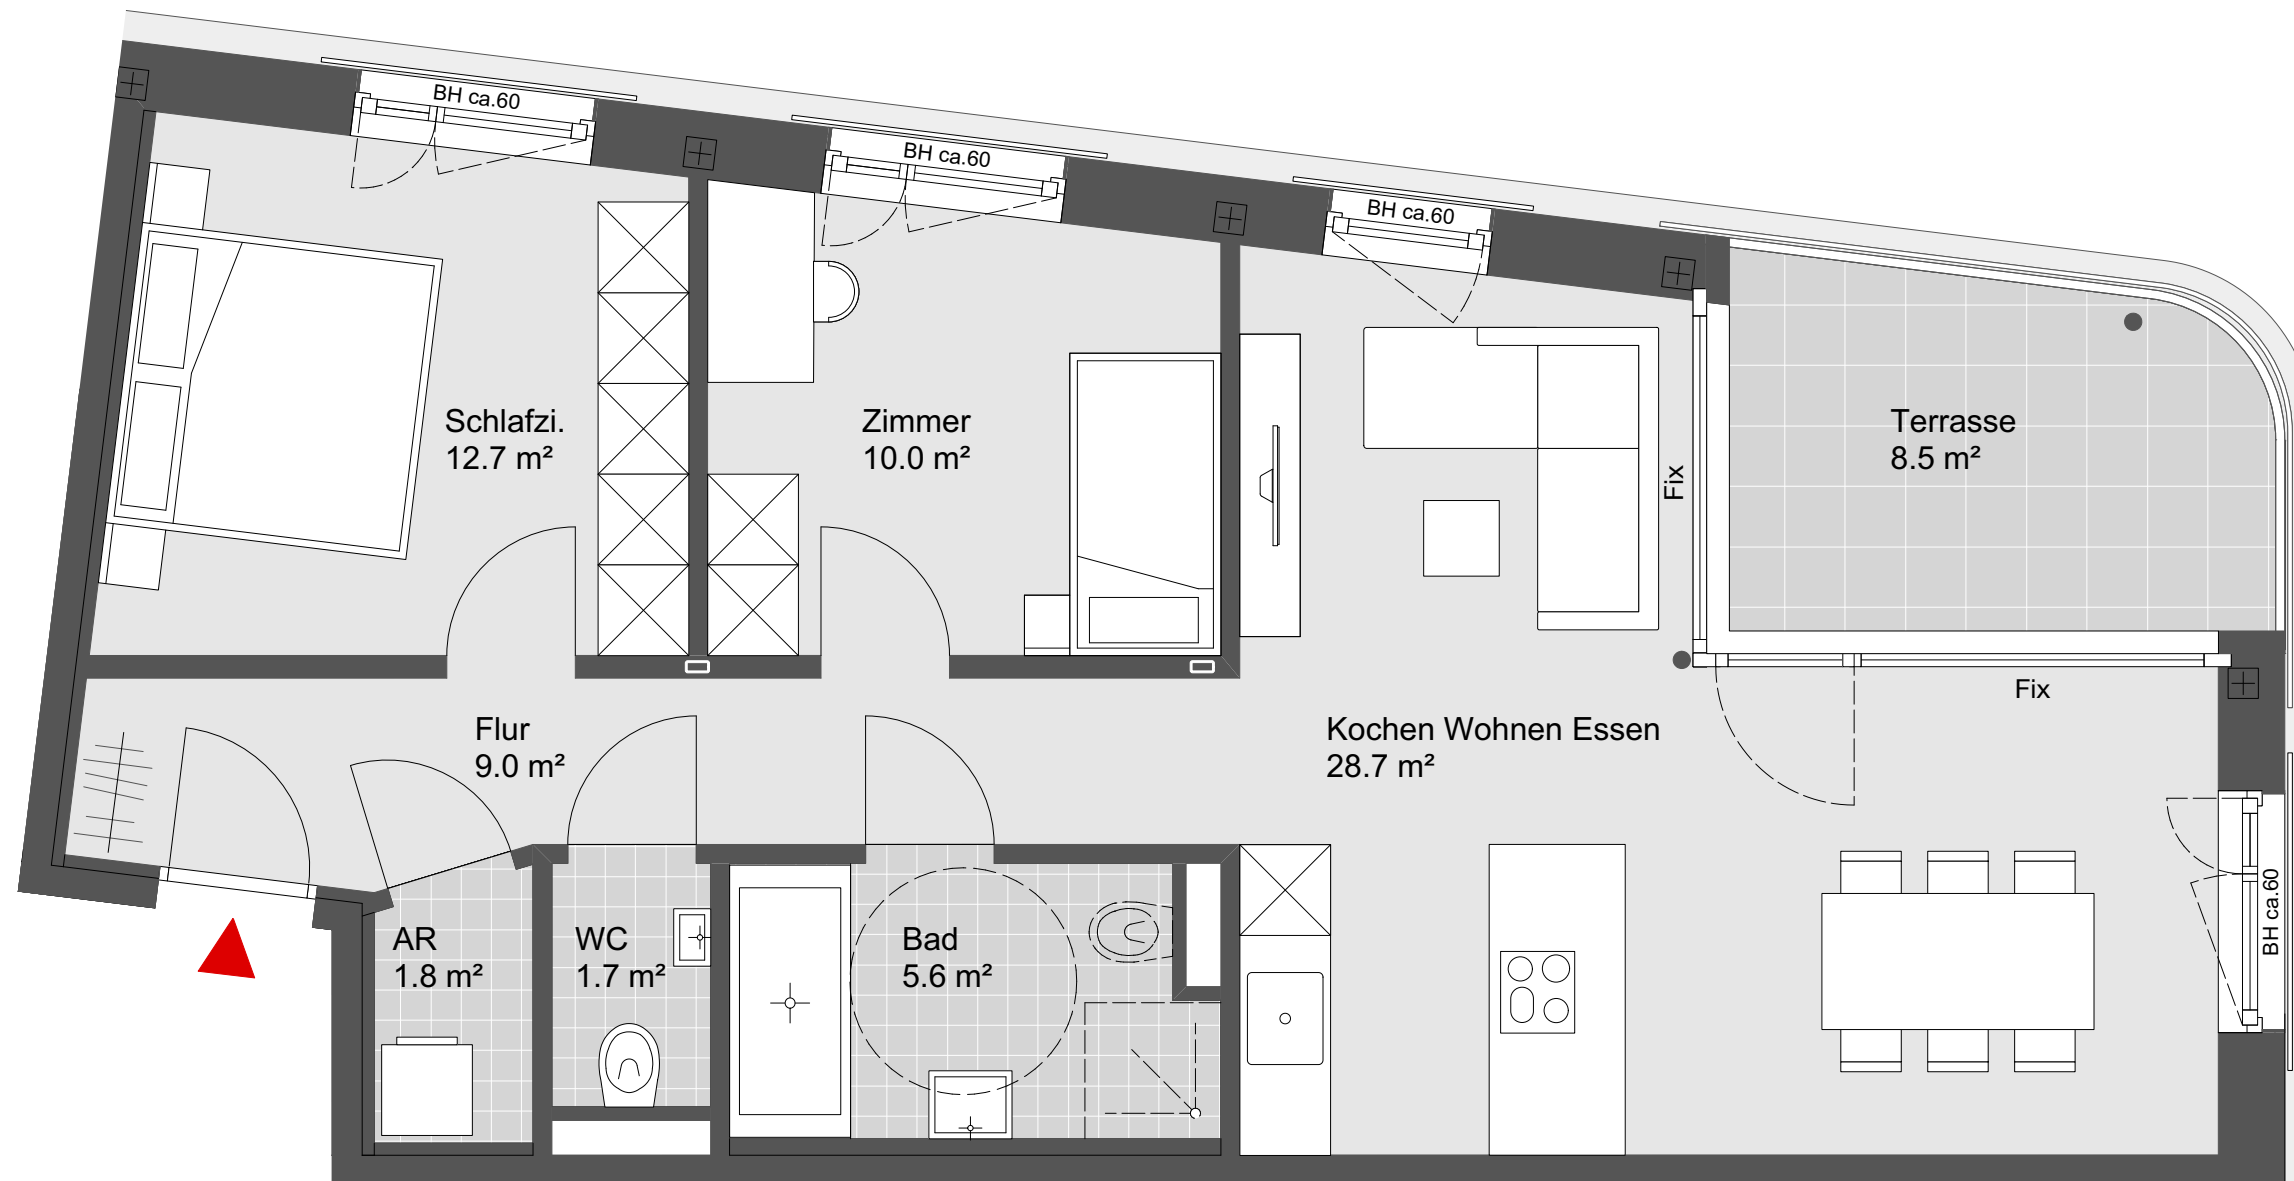

Lustenau Rheindorf

TOP W14

3 Zimmerwohnung
2.Obergeschoss

Wohnnutzfläche: 69.5 m²
Terrassenfläche: 8.5 m²

Übersichtsplan

Symbolbild

Grundriss - Maßstab 1:50