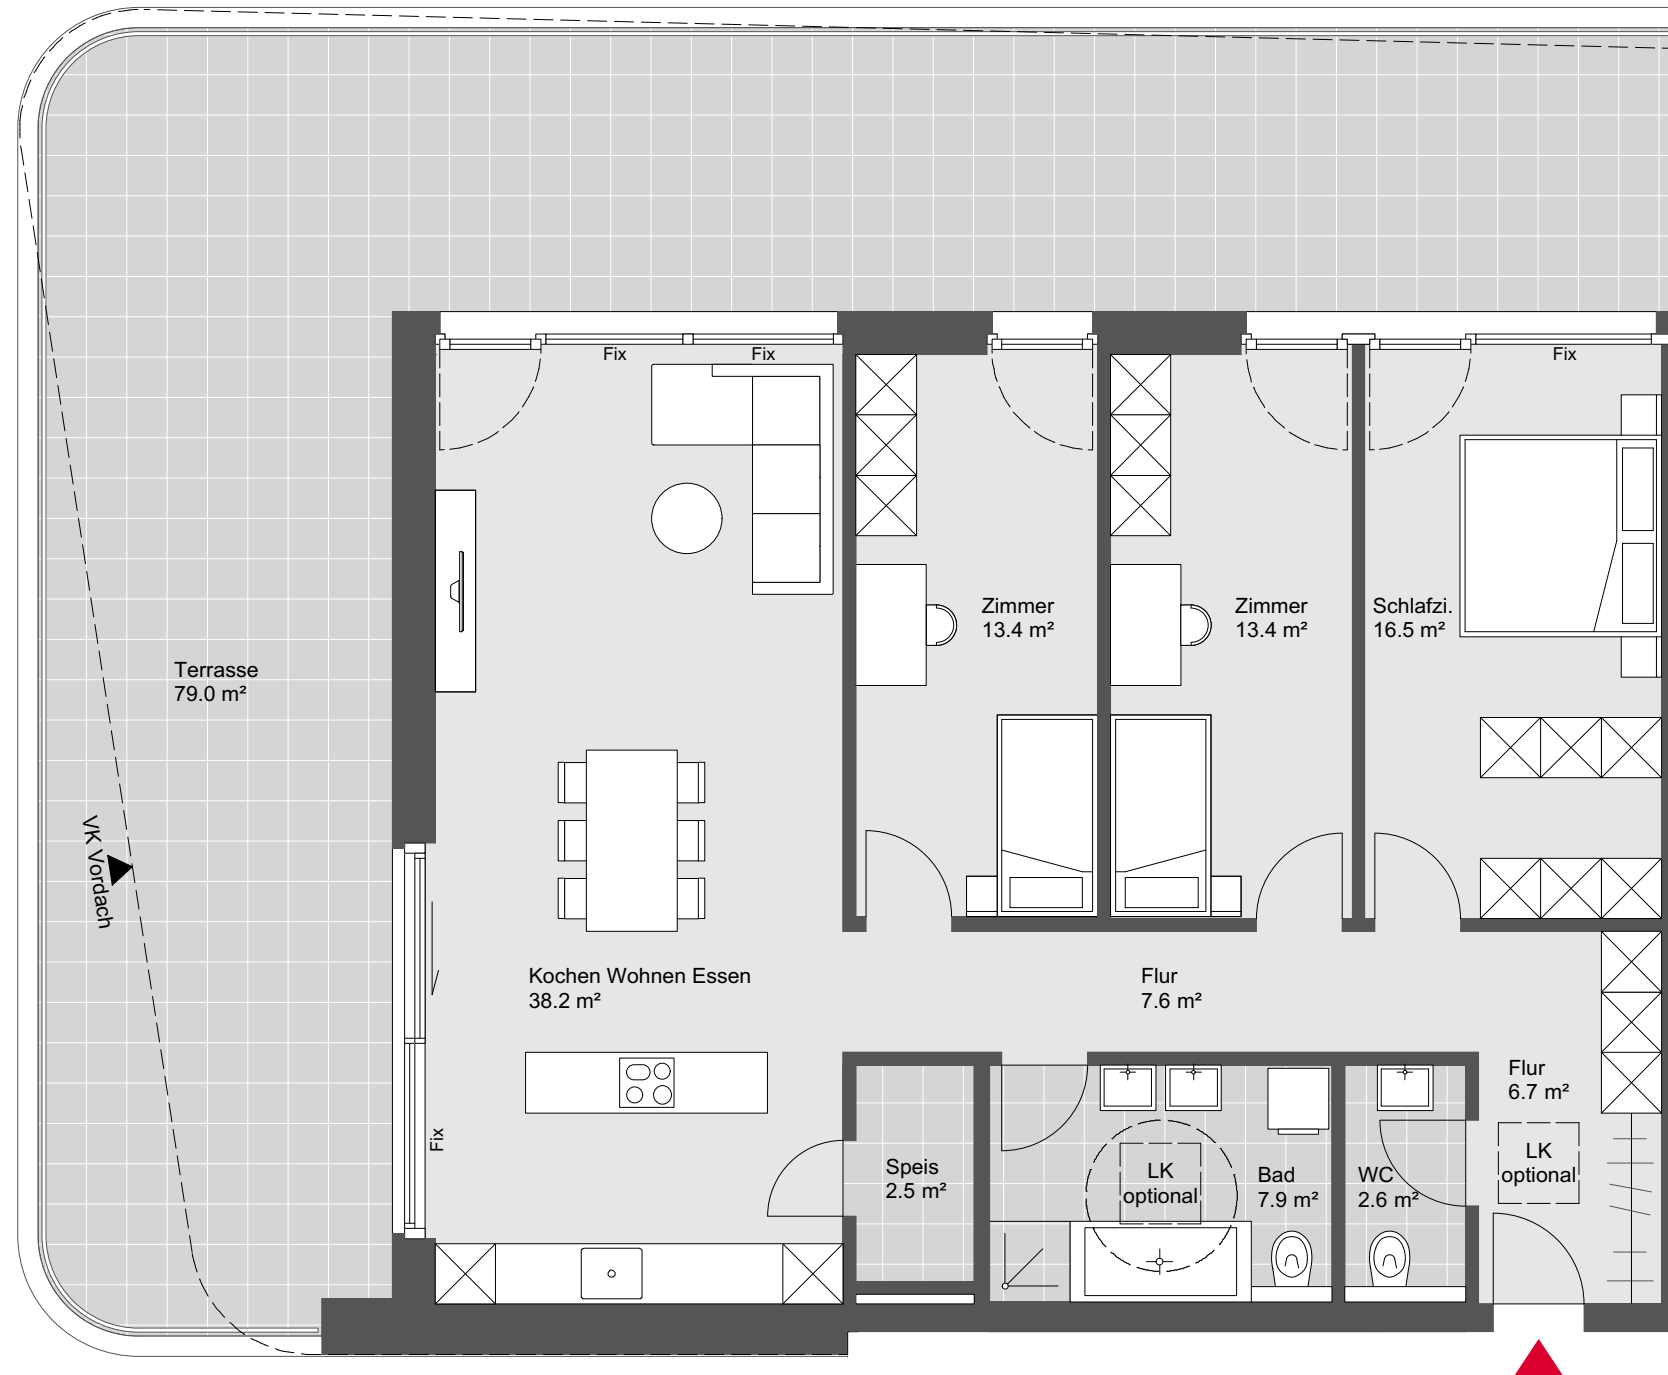

Feldkrich Pfarrer-Weißhaar- Straße Haus A Top W15

4 Zimmerwohnung
Dachgeschoss

Wohnnutzfläche: 108.8 m²
Terrassenfläche: 79.0 m²

Übersichtsplan

Symbolbild

Grundriss - Maßstab 1:75