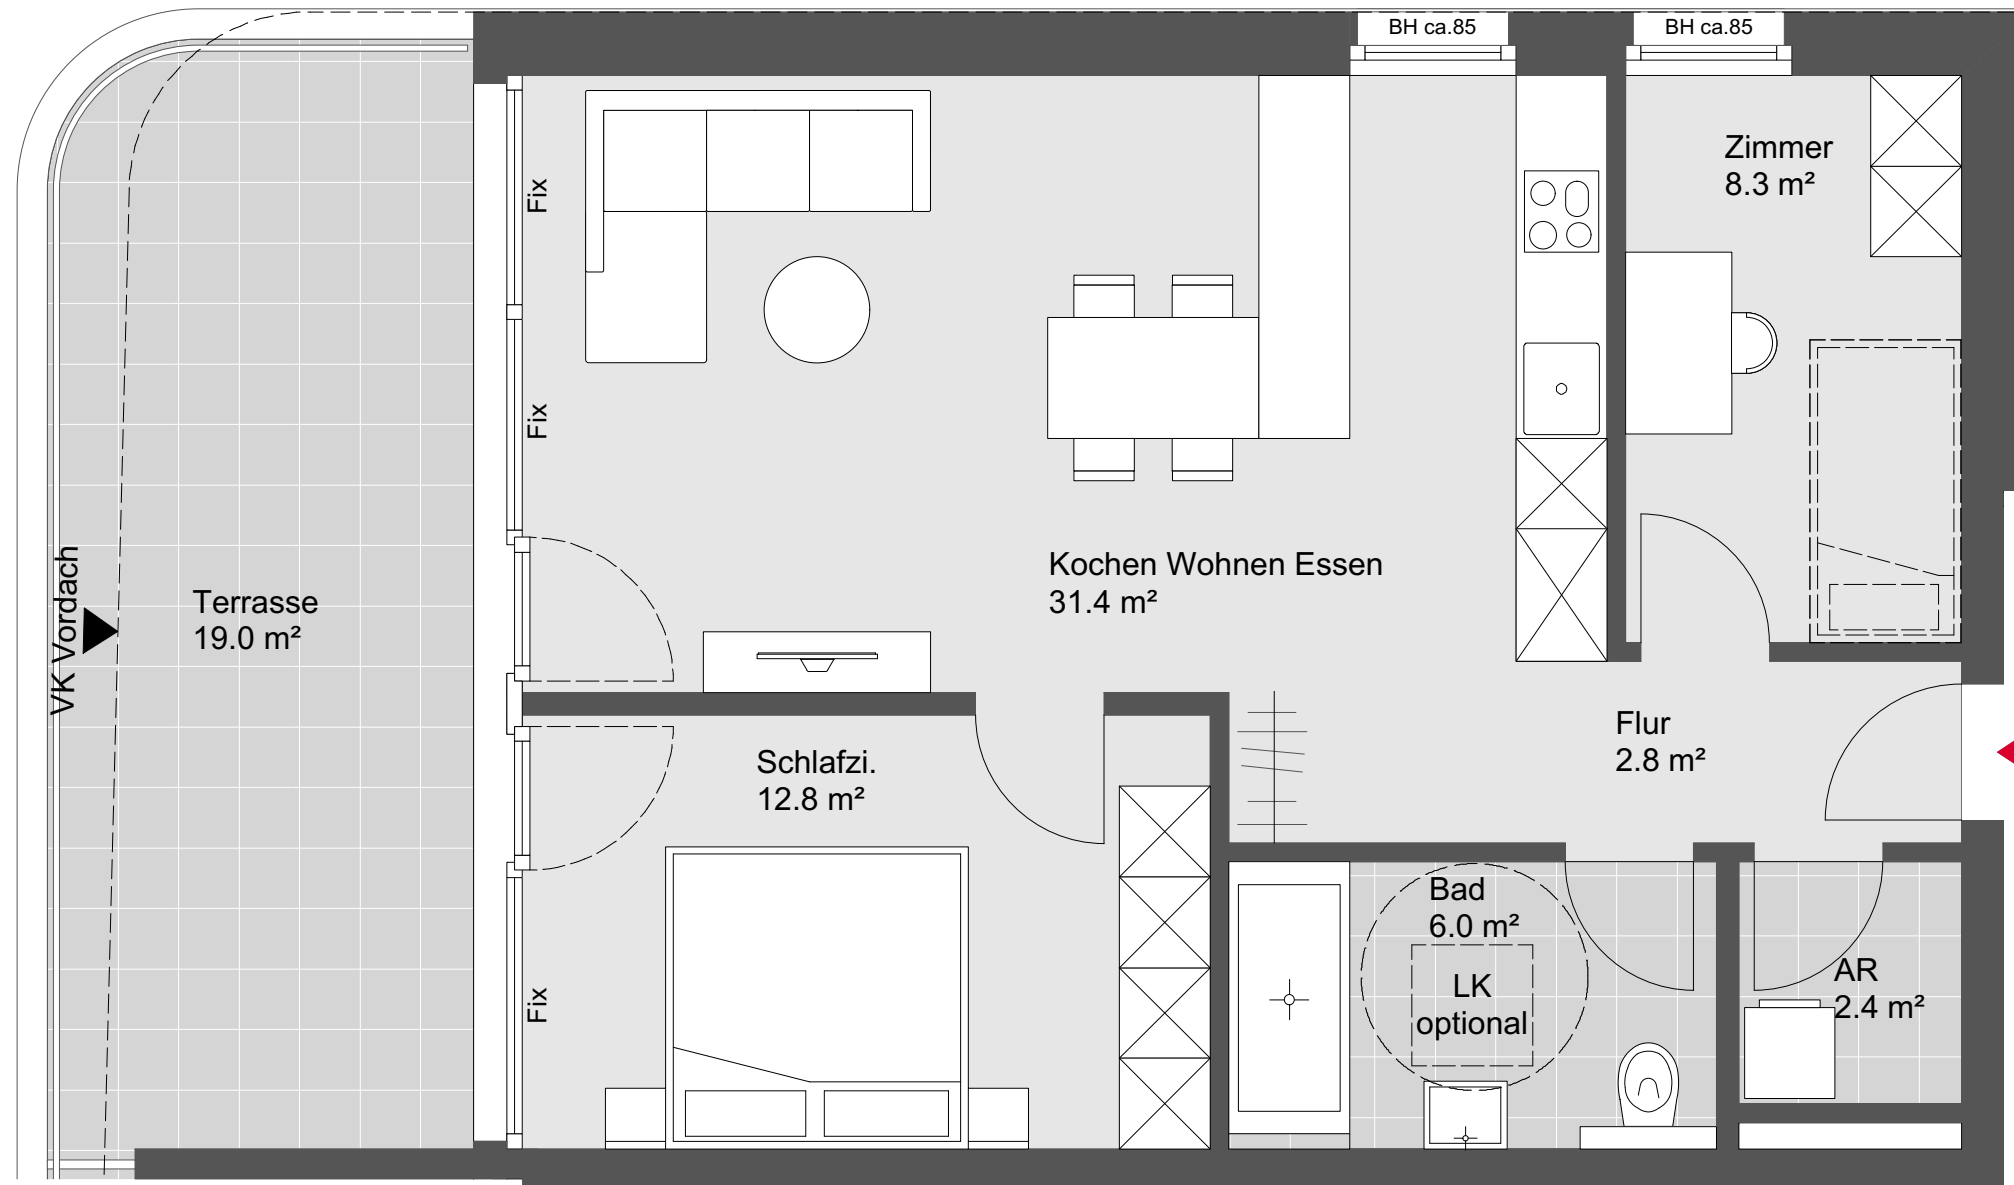

Feldkrich Pfarrer-Weißhaar- Straße Haus A Top W17

3 Zimmerwohnung
Dachgeschoss

Wohnnutzfläche: 63.7 m²
Terrassenfläche: 19.0 m²

Übersichtsplan

Symbolbild

Grundriss - Maßstab 1:50