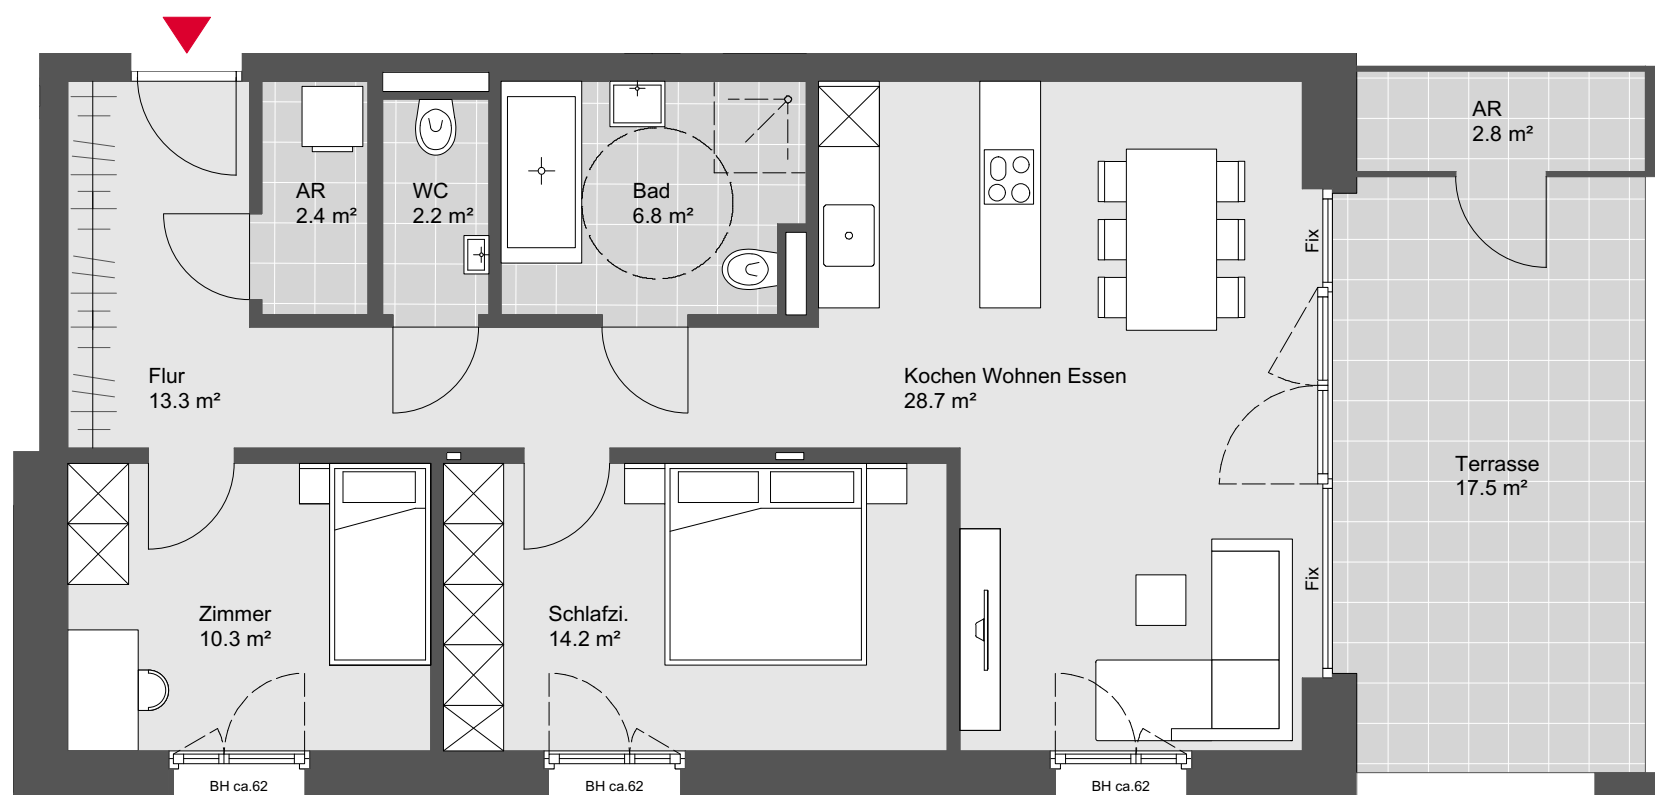

Lustenau Rheindorferstraße

Haus B Top W15

3 Zimmerwohnung
1. Obergeschoss

Wohnnutzfläche: 77.9 m²
Terrassenfläche: 20.3 m²

Übersichtsplan

Symbolbild

Grundriss - Maßstab 1:75