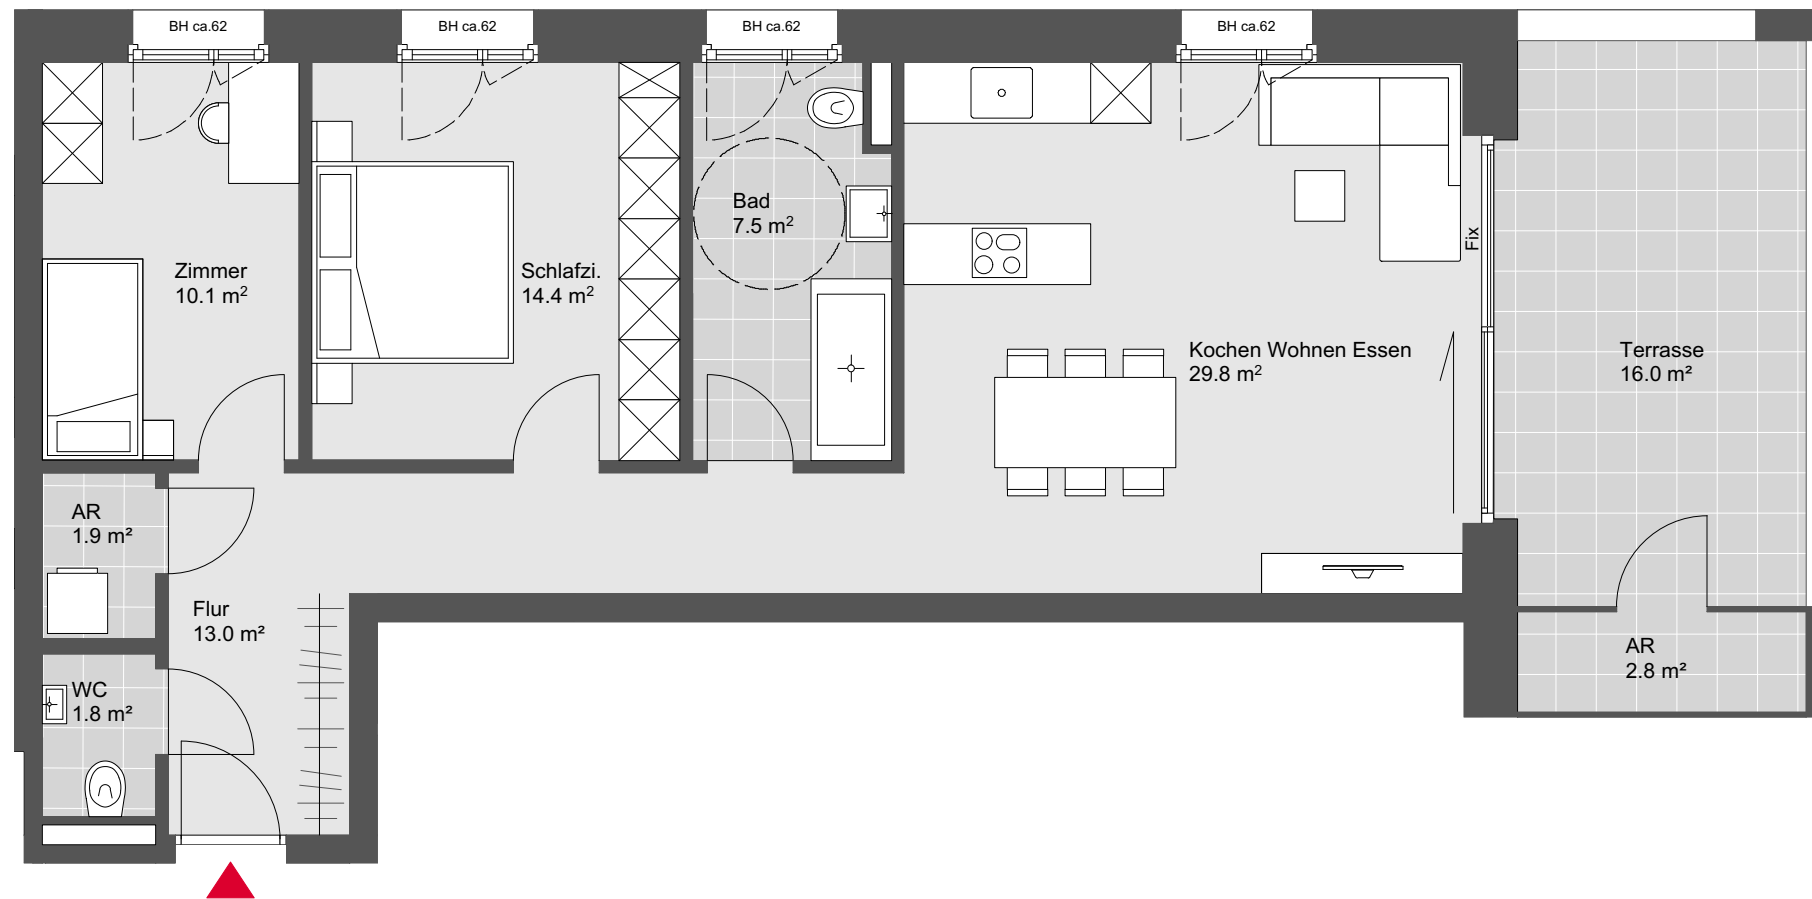

Lustenau Rheindorferstraße

Haus A Top W07

3 Zimmerwohnung
2.Obergeschoss

Wohnnutzfläche: 78.5 m²
Terrassenfläche: 18.8 m²

Übersichtsplan

Symbolbild

Grundriss - Maßstab 1:75