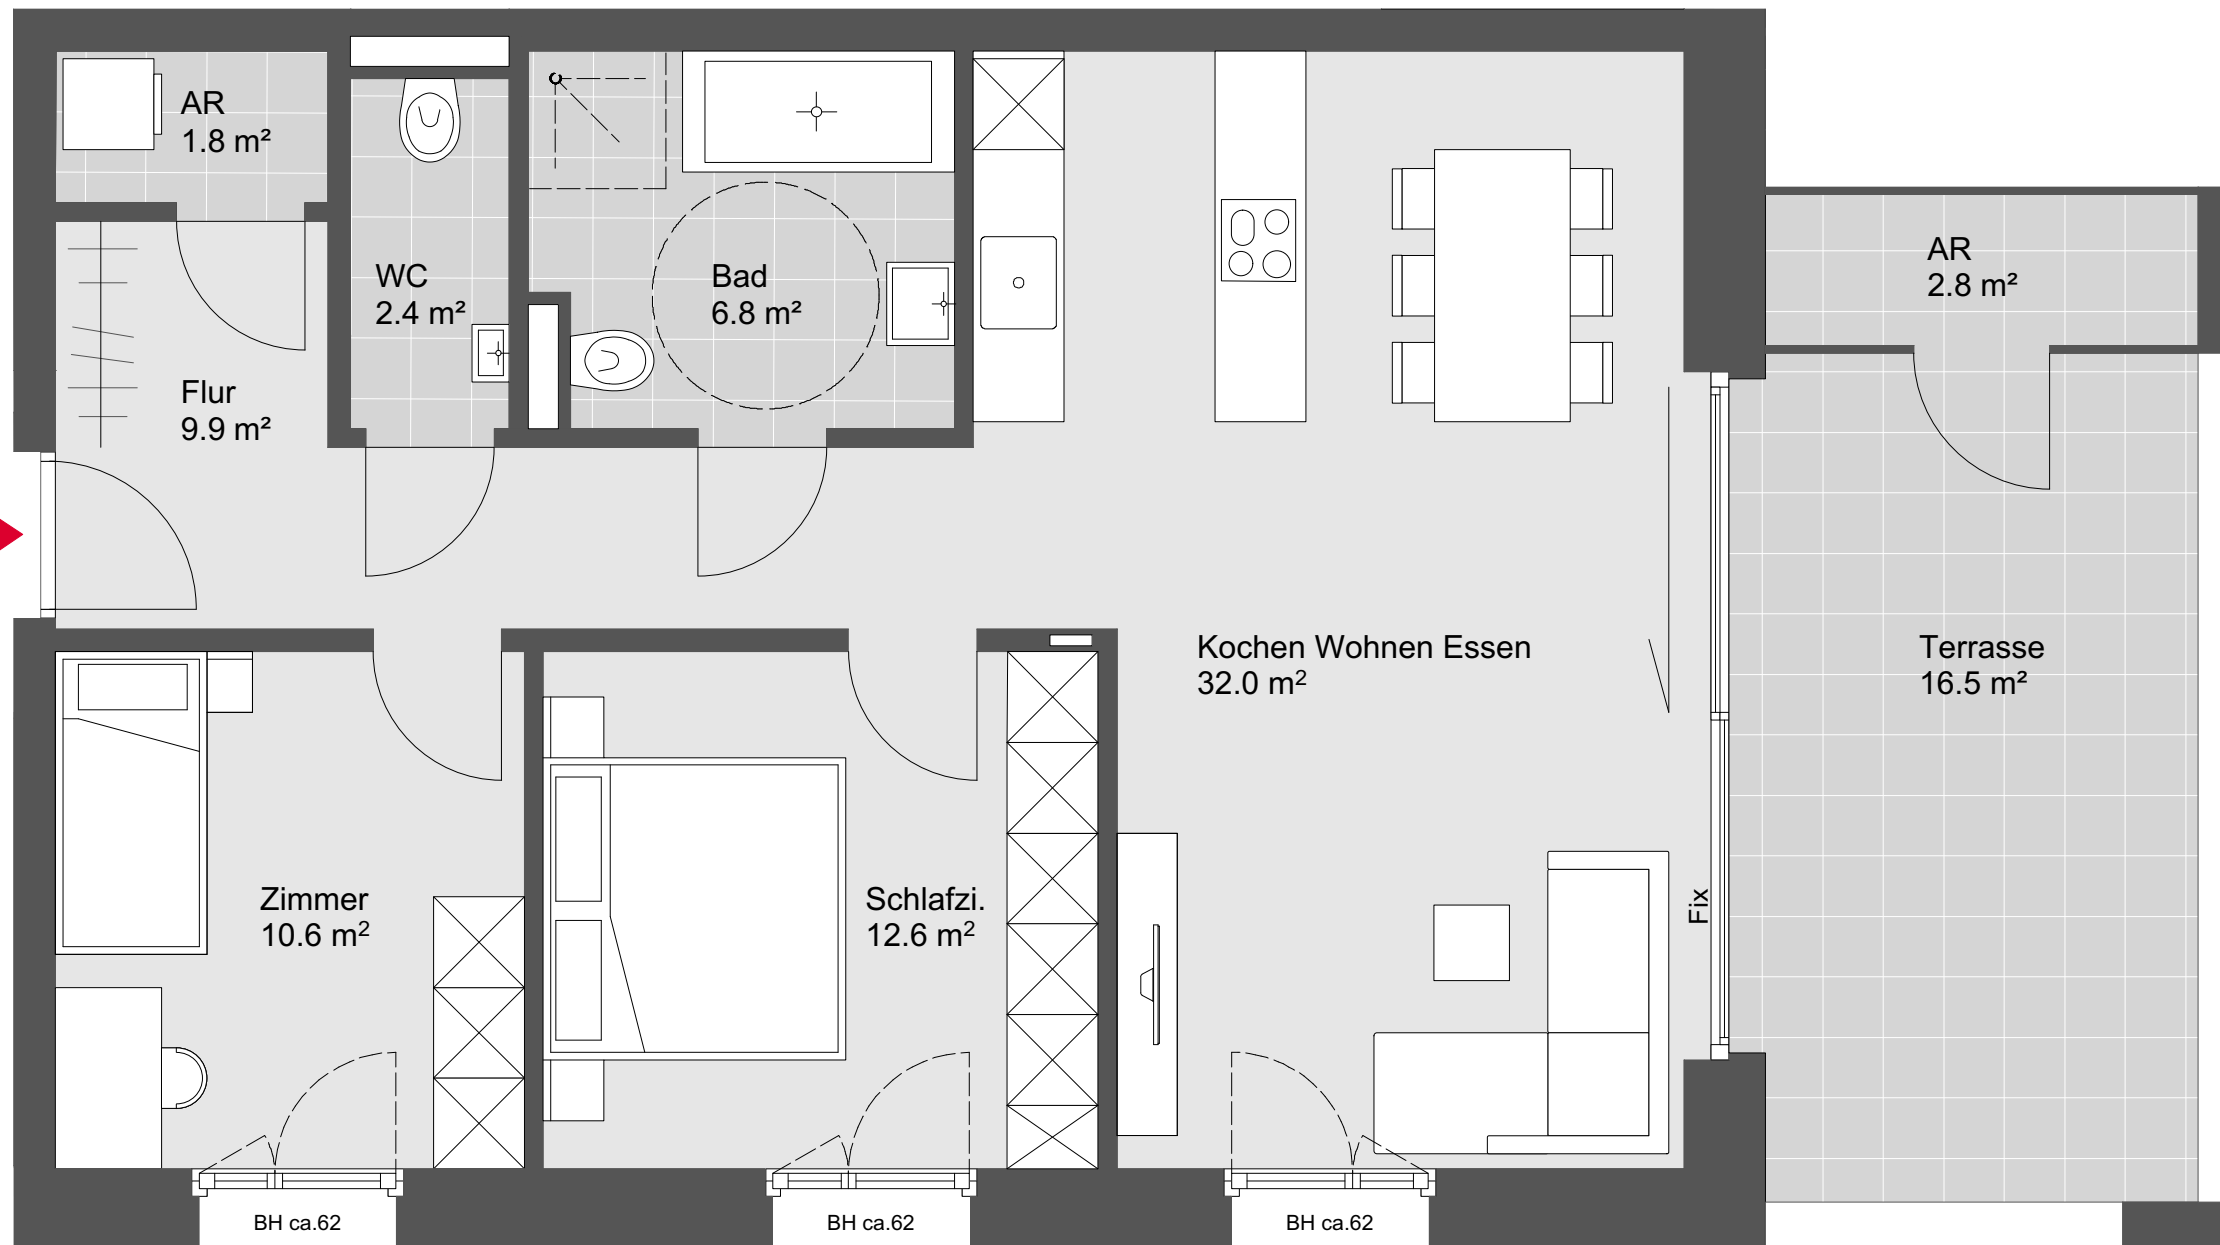

Lustenau Rheindorferstraße

Haus A Top W08

3 Zimmerwohnung
2. Obergeschoss

Wohnnutzfläche: 76.1 m²
Terrassenfläche: 19.3 m²

Übersichtsplan

Symbolbild

Grundriss - Maßstab 1:50