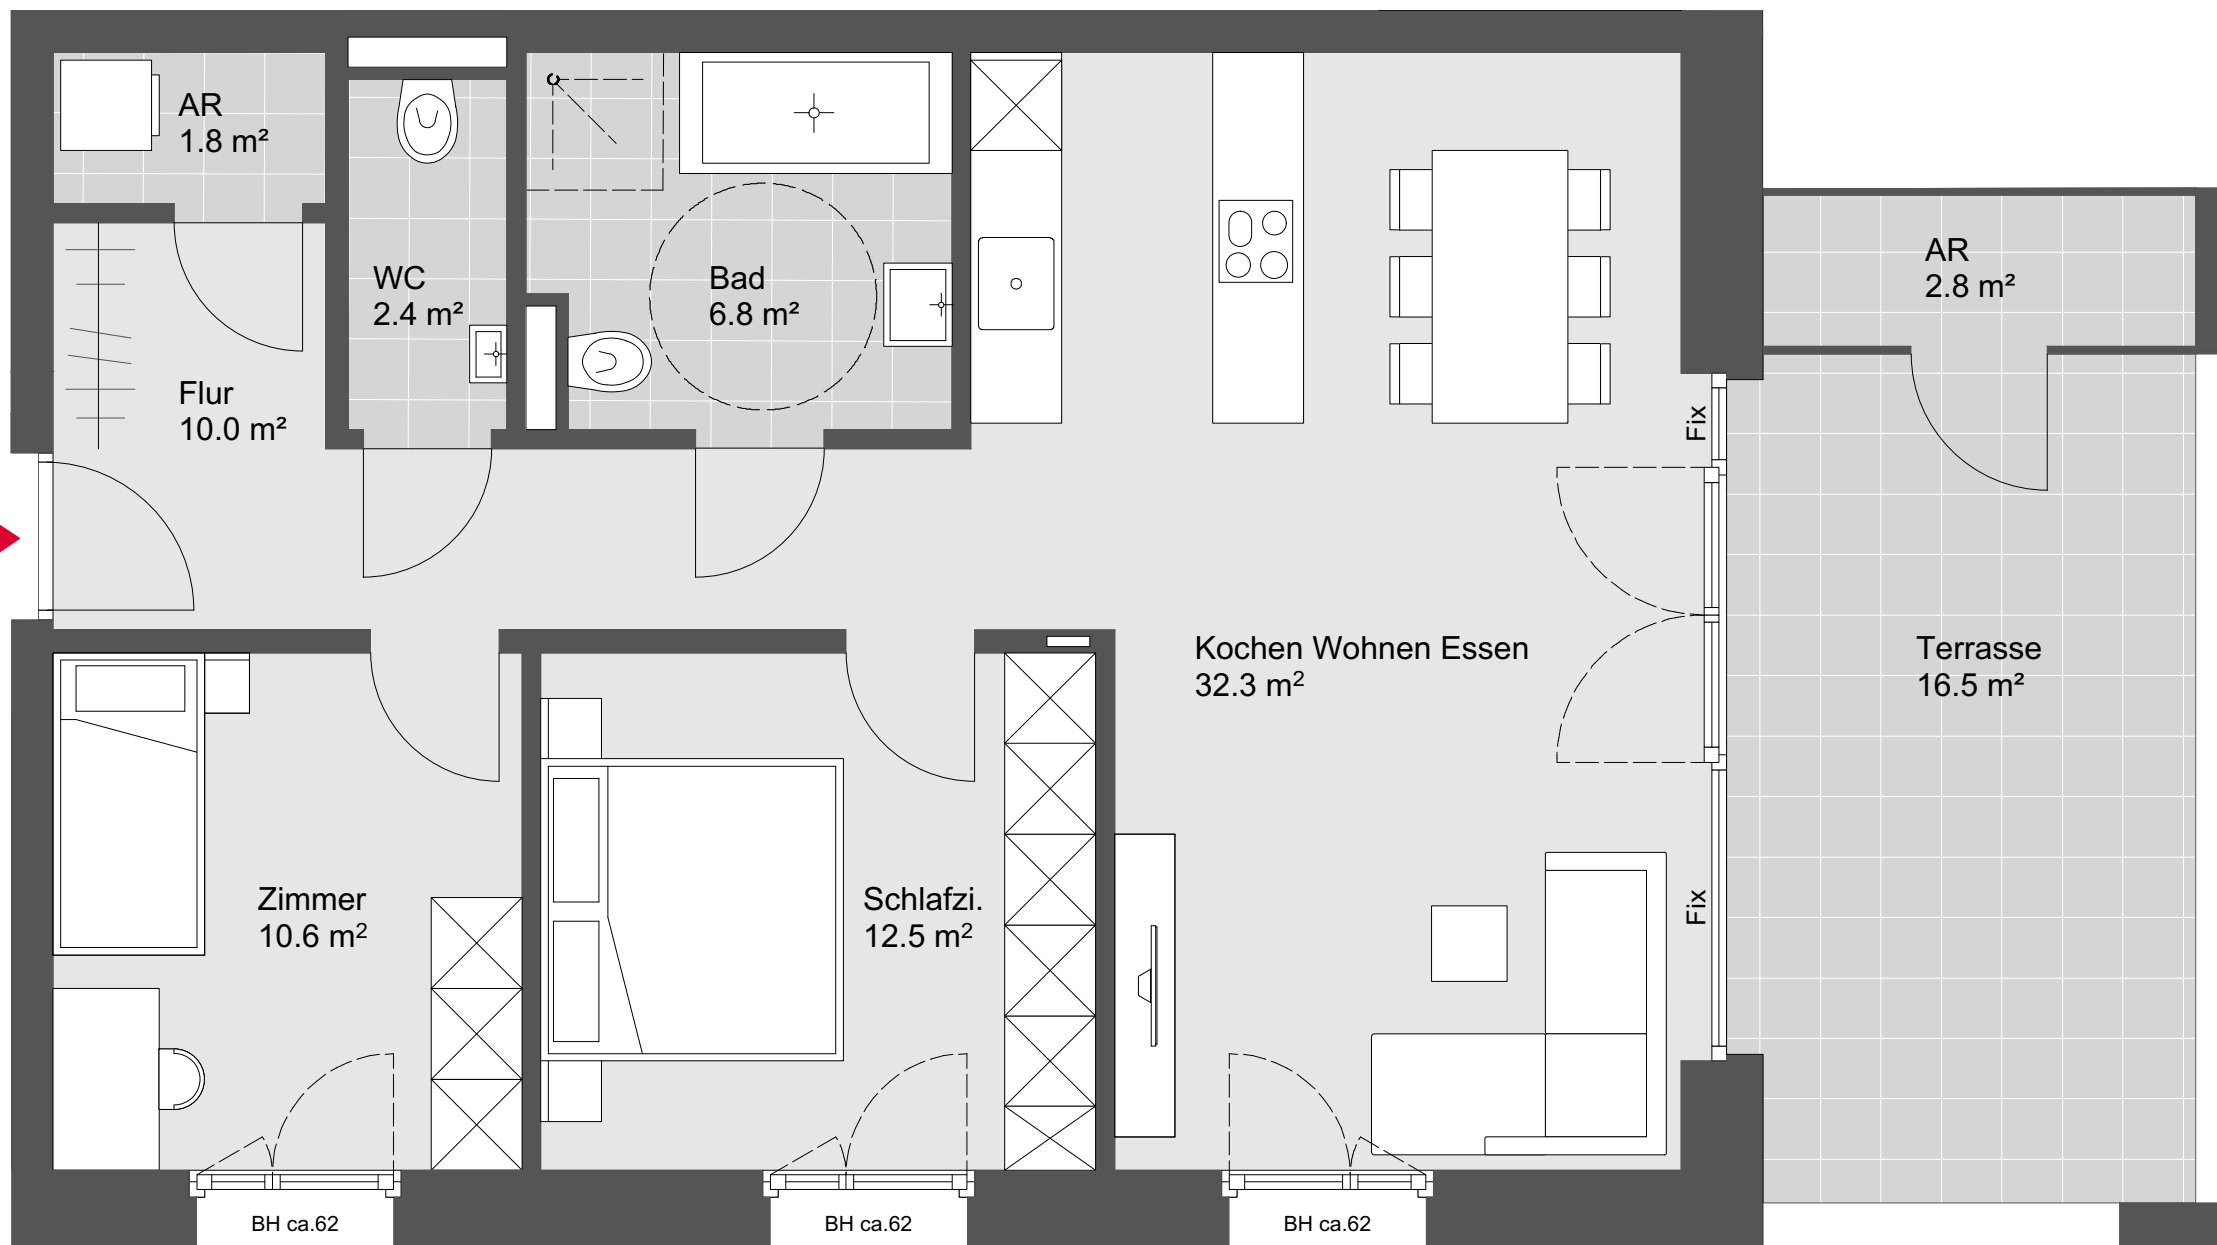

Lustenau Rheindorferstraße

Haus A Top W05

3 Zimmerwohnung
1. Obergeschoss

Wohnnutzfläche: 76.4 m²
Terrassenfläche: 19.3 m²

Übersichtsplan

Symbolbild

Grundriss - Maßstab 1:50