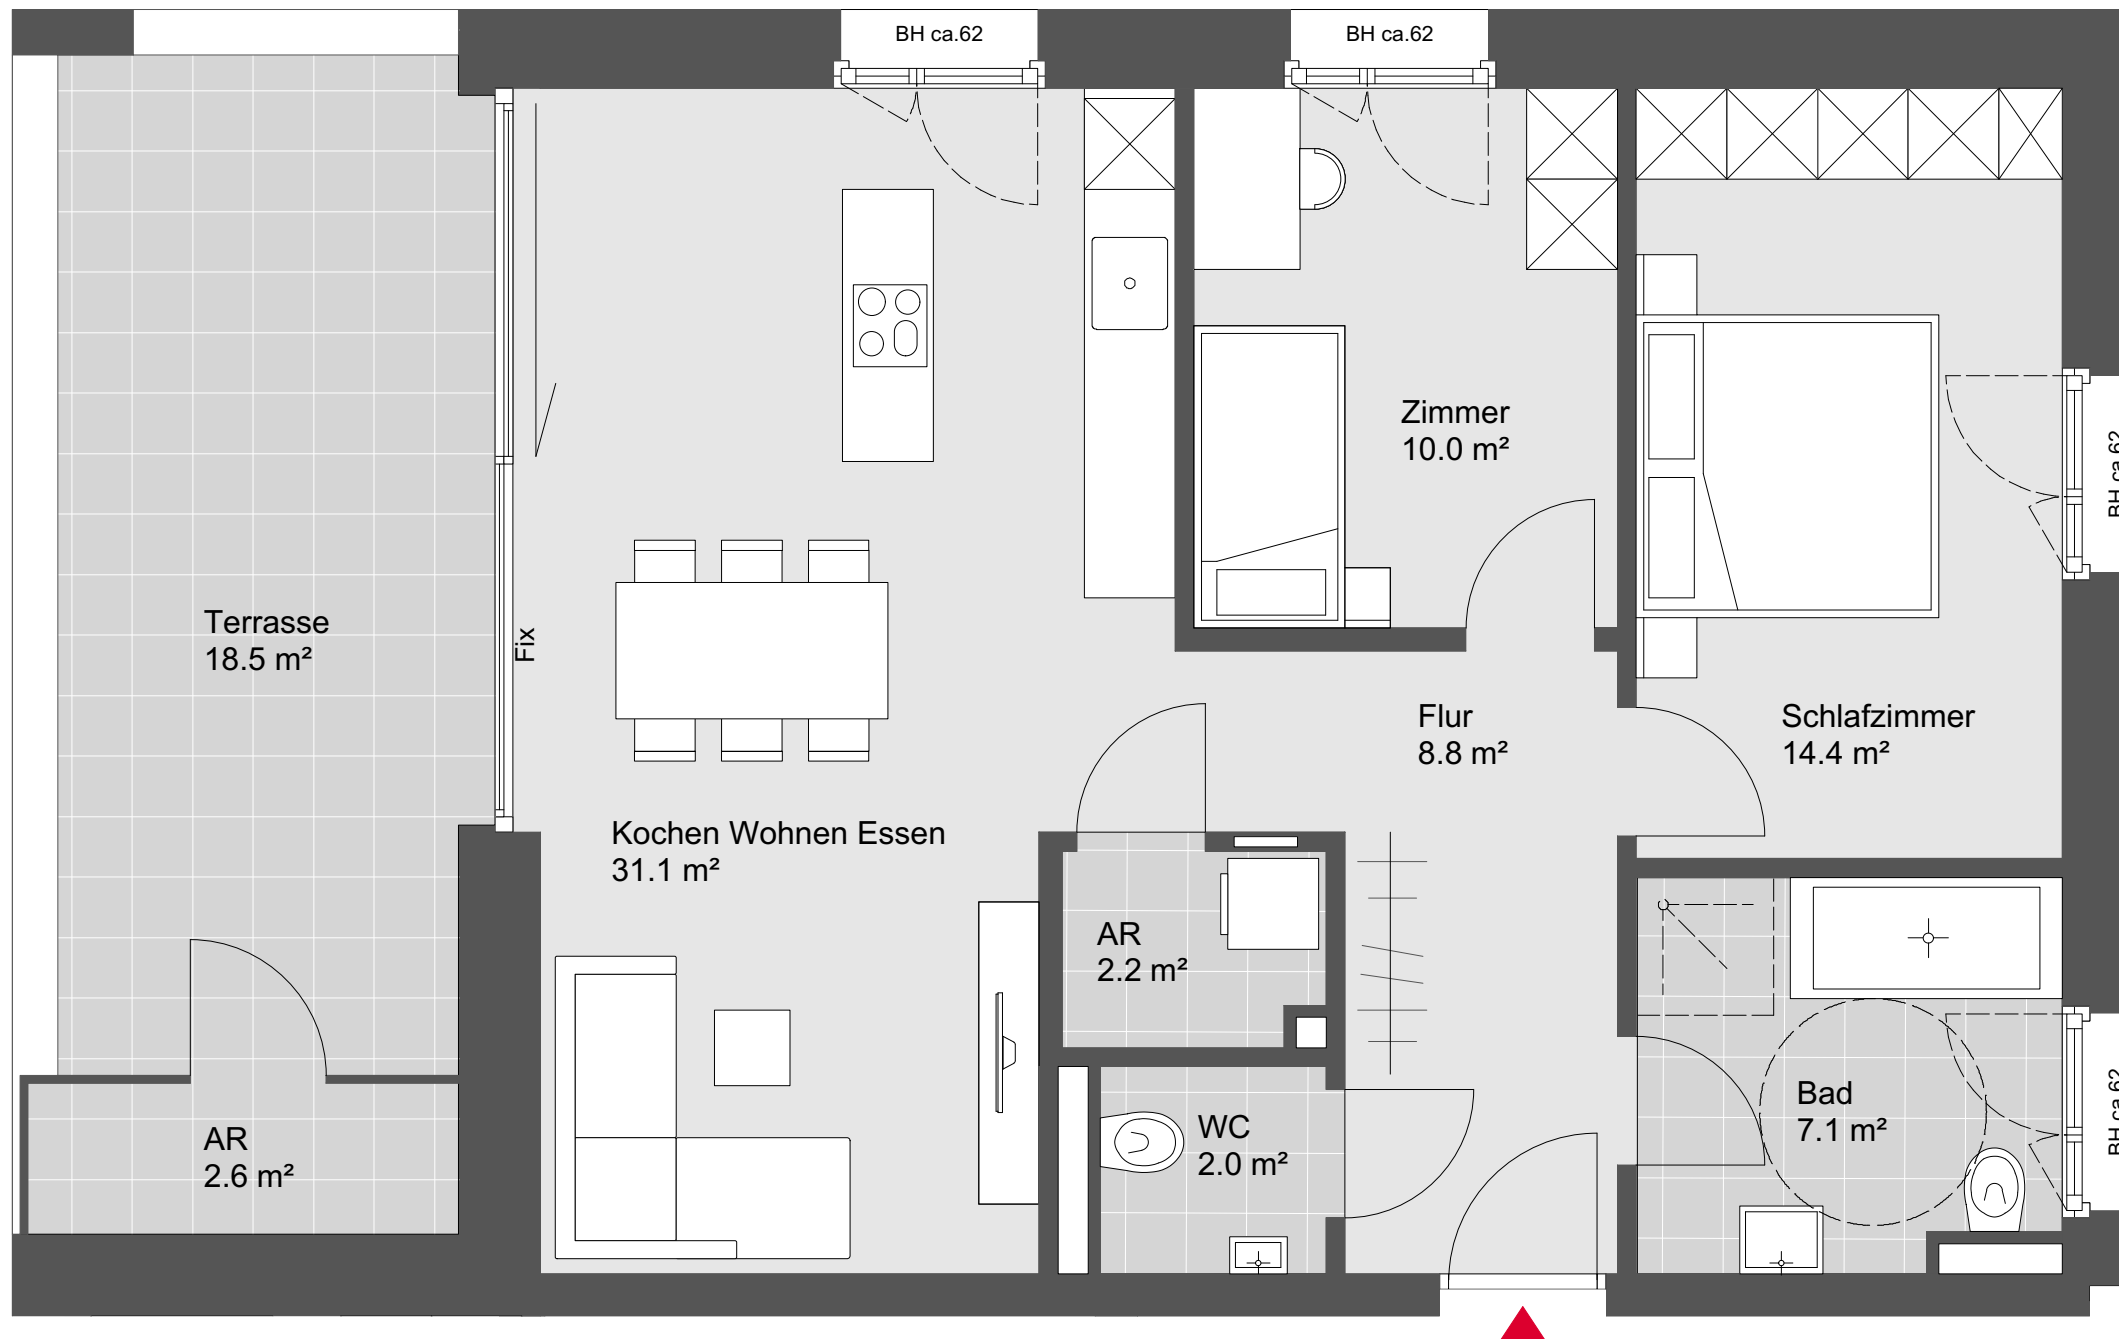

Lustenau Rheindorferstraße

Haus B Top W19

3 Zimmerwohnung
2. Obergeschoss

Wohnnutzfläche: 75.6 m²
Terrassenfläche: 21.1 m²

Übersichtsplan

Symbolbild

Grundriss - Maßstab 1:50