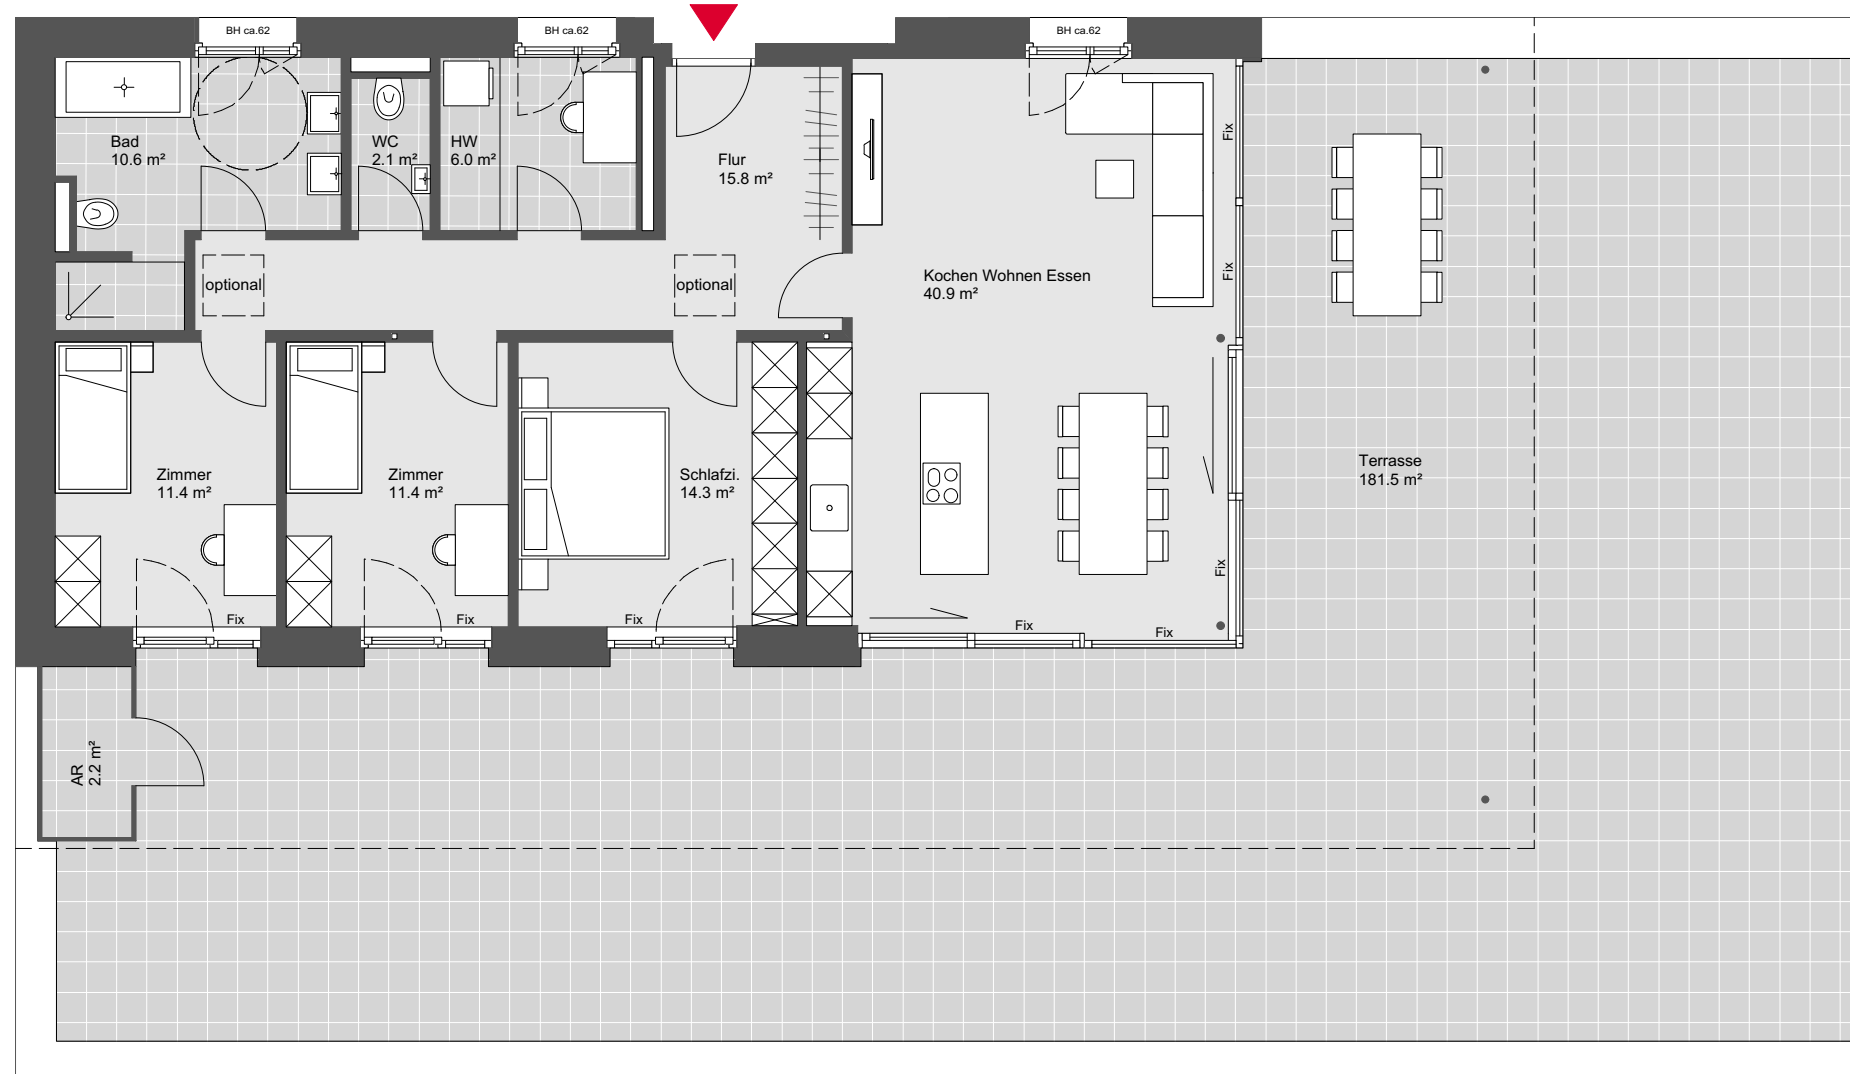

## Lustenau Rheindorferstraße

### Haus B Top W20

4 Zimmerwohnung  
Dachgeschoss

Wohnnutzfläche: 112.5 m<sup>2</sup>  
Terrassenfläche: 183.7 m<sup>2</sup>

Übersichtsplan

Symbolbild

Grundriss - Maßstab 1:100