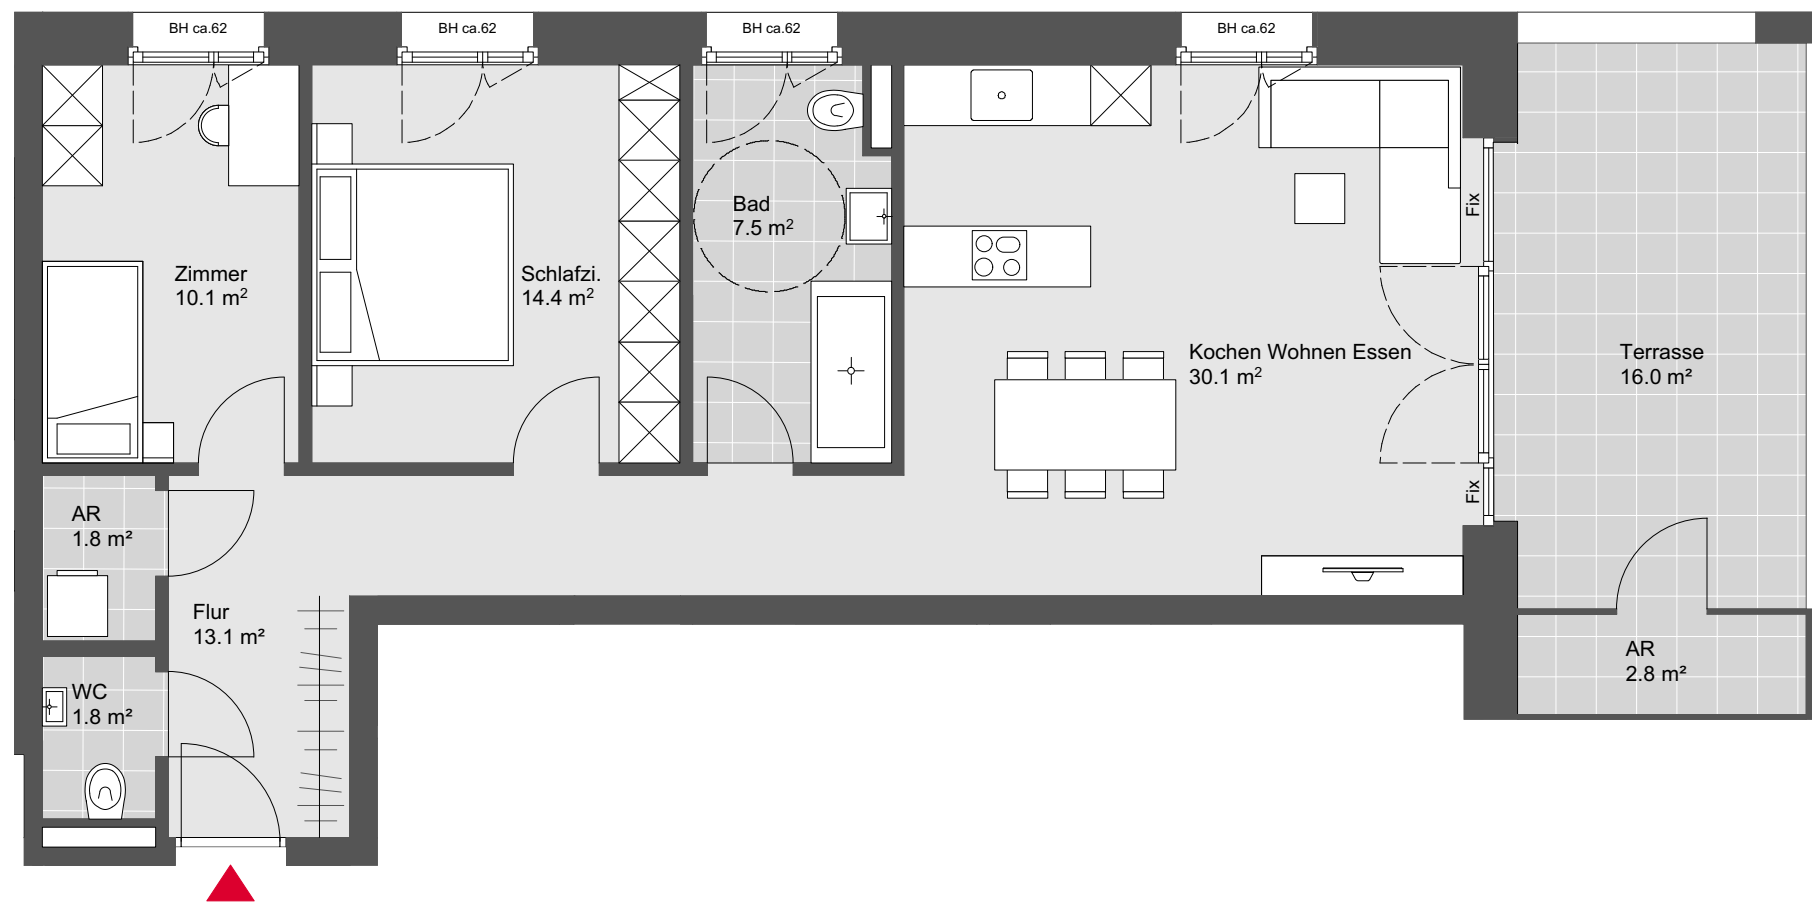

## Lustenau Rheindorferstraße

### Haus A Top W04

3 Zimmerwohnung  
1. Obergeschoss

Wohnnutzfläche: 78.8 m<sup>2</sup>  
Terrassenfläche: 18.8 m<sup>2</sup>

Übersichtsplan

Symbolbild

Grundriss - Maßstab 1:75