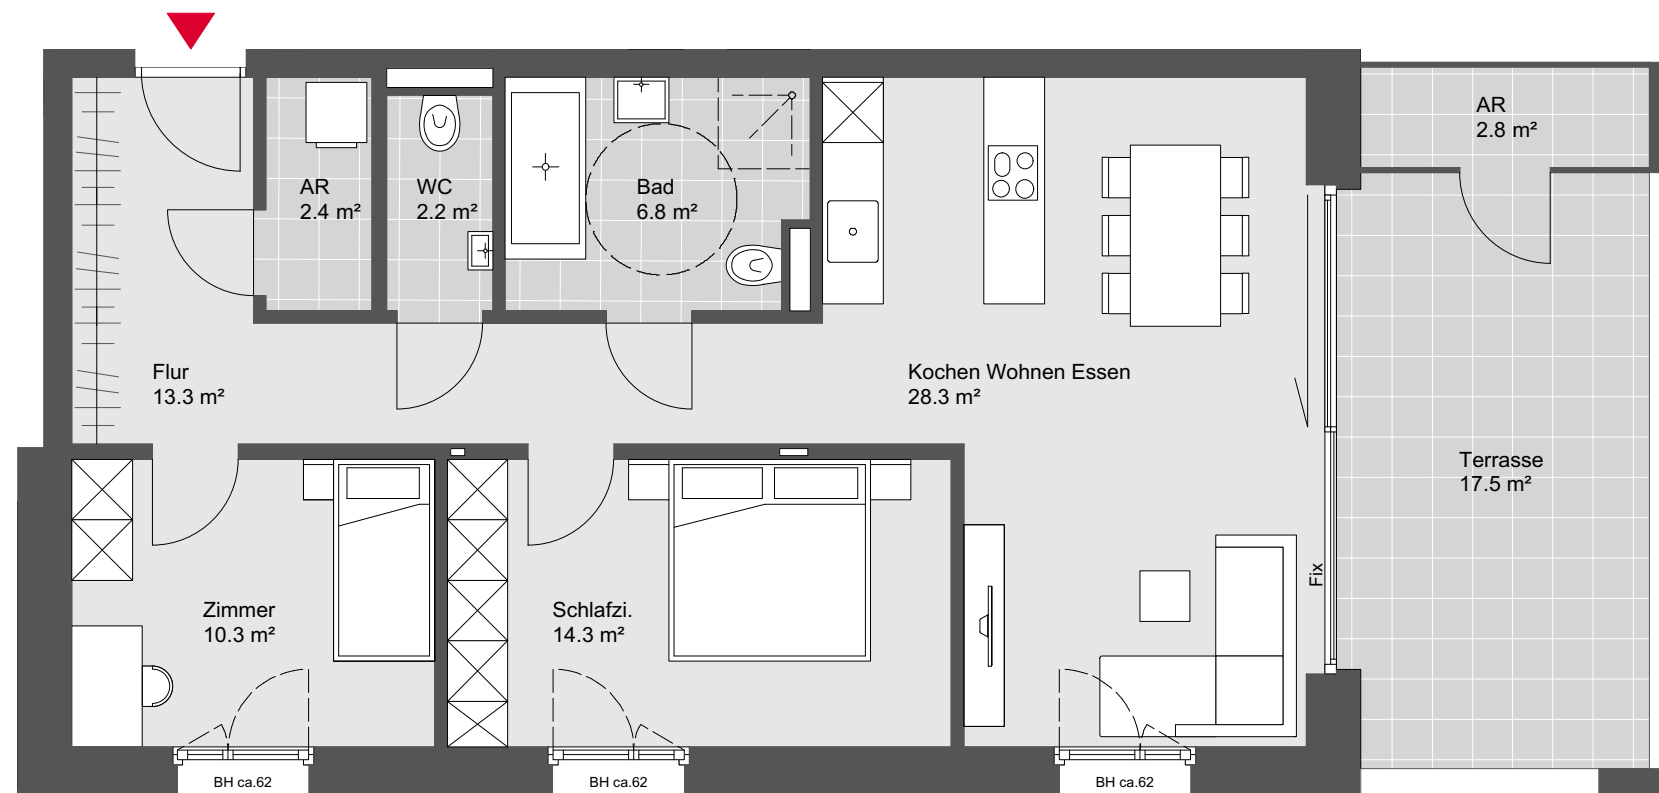

Lustenau Rheindorferstraße

Haus B Top W18

3 Zimmerwohnung
2. Obergeschoss

Wohnnutzfläche: 77.6 m²
Terrassenfläche: 20.3 m²

Übersichtsplan

Symbolbild

Grundriss - Maßstab 1:75