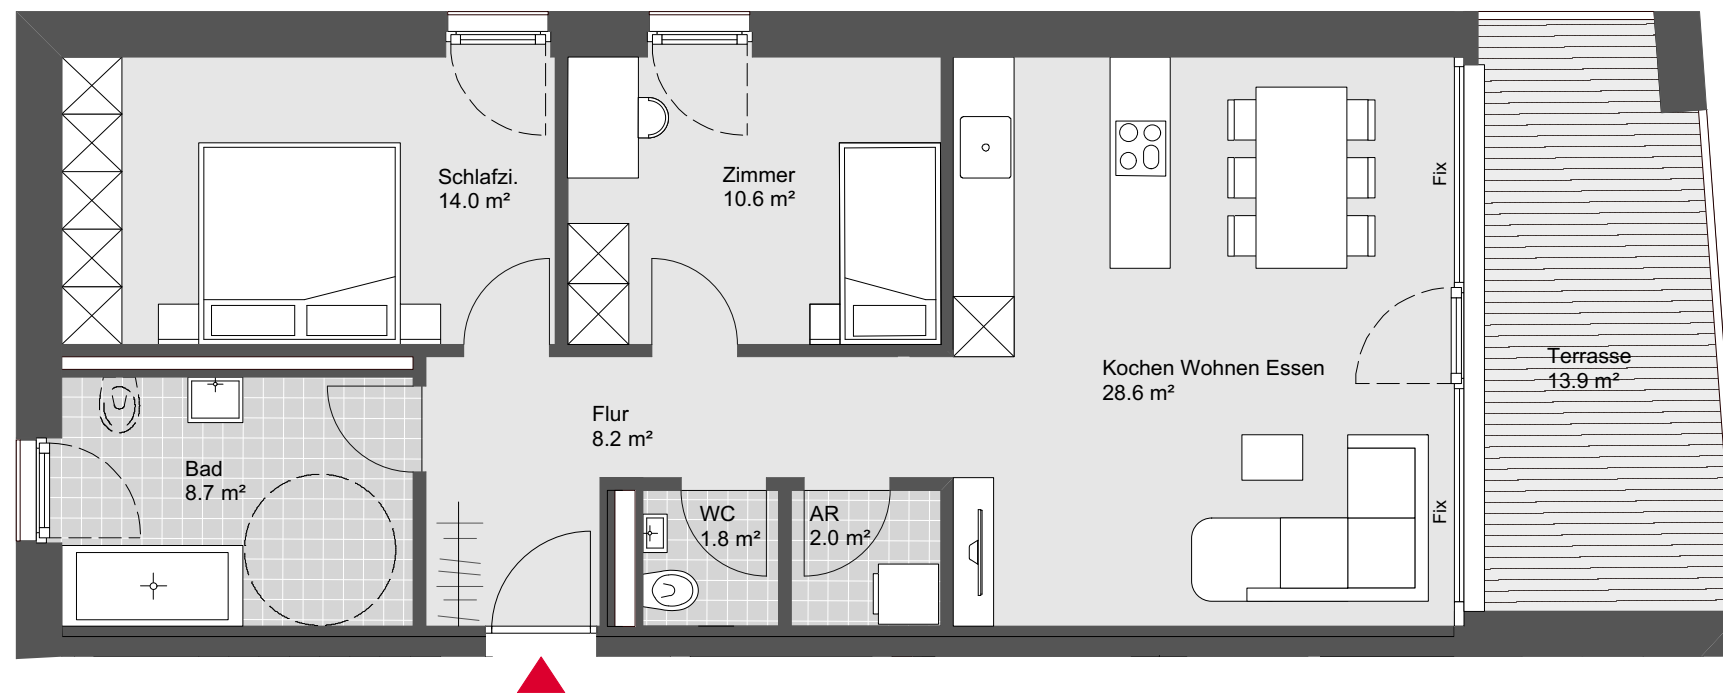

Wohnen an der Furt

Haus D Top W38

3 Zimmerwohnung
2. Obergeschoss

Wohnnutzfläche: 73.9 m²
Terrassenfläche: 13.9 m²

Übersichtsplan

Symbolbild

Grundriss - Maßstab 1:75