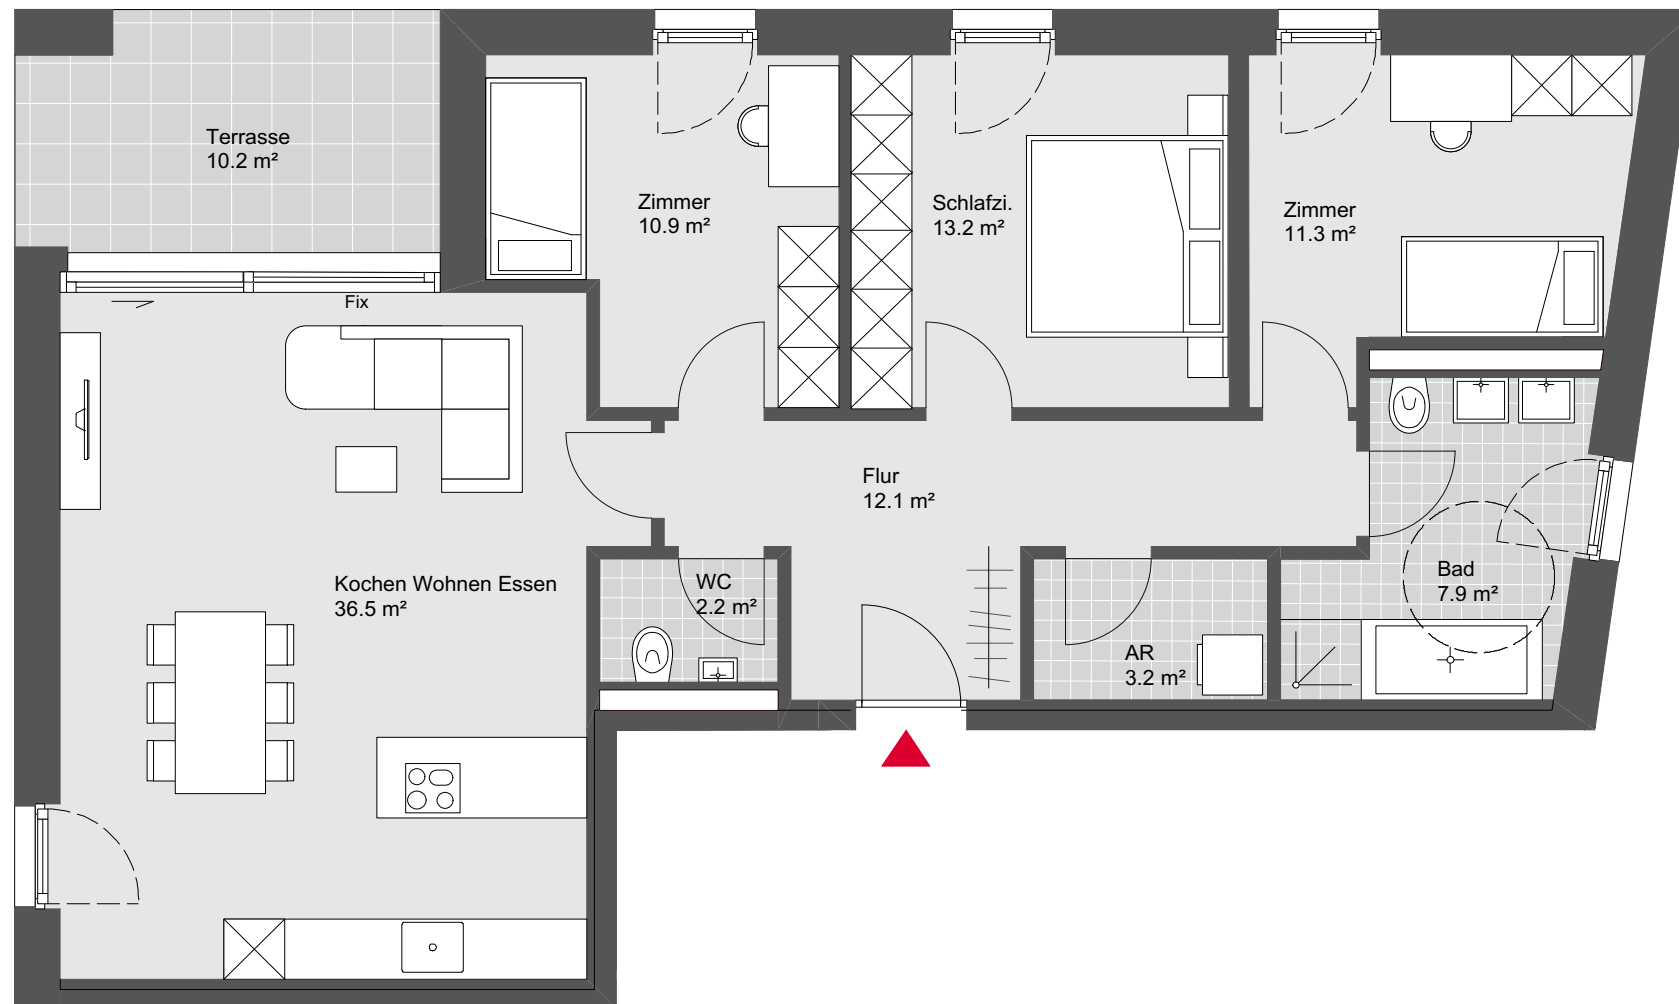

Wohnen an der Furt

Haus B Top W10

4 Zimmerwohnung
Erdgeschoss

Wohnnutzfläche:	97.3 m ²
Terrassenfläche:	10.2 m ²
Gartenfläche:	150.0 m ²

Übersichtsplan

Symbolbild

Grundriss - Maßstab 1:75