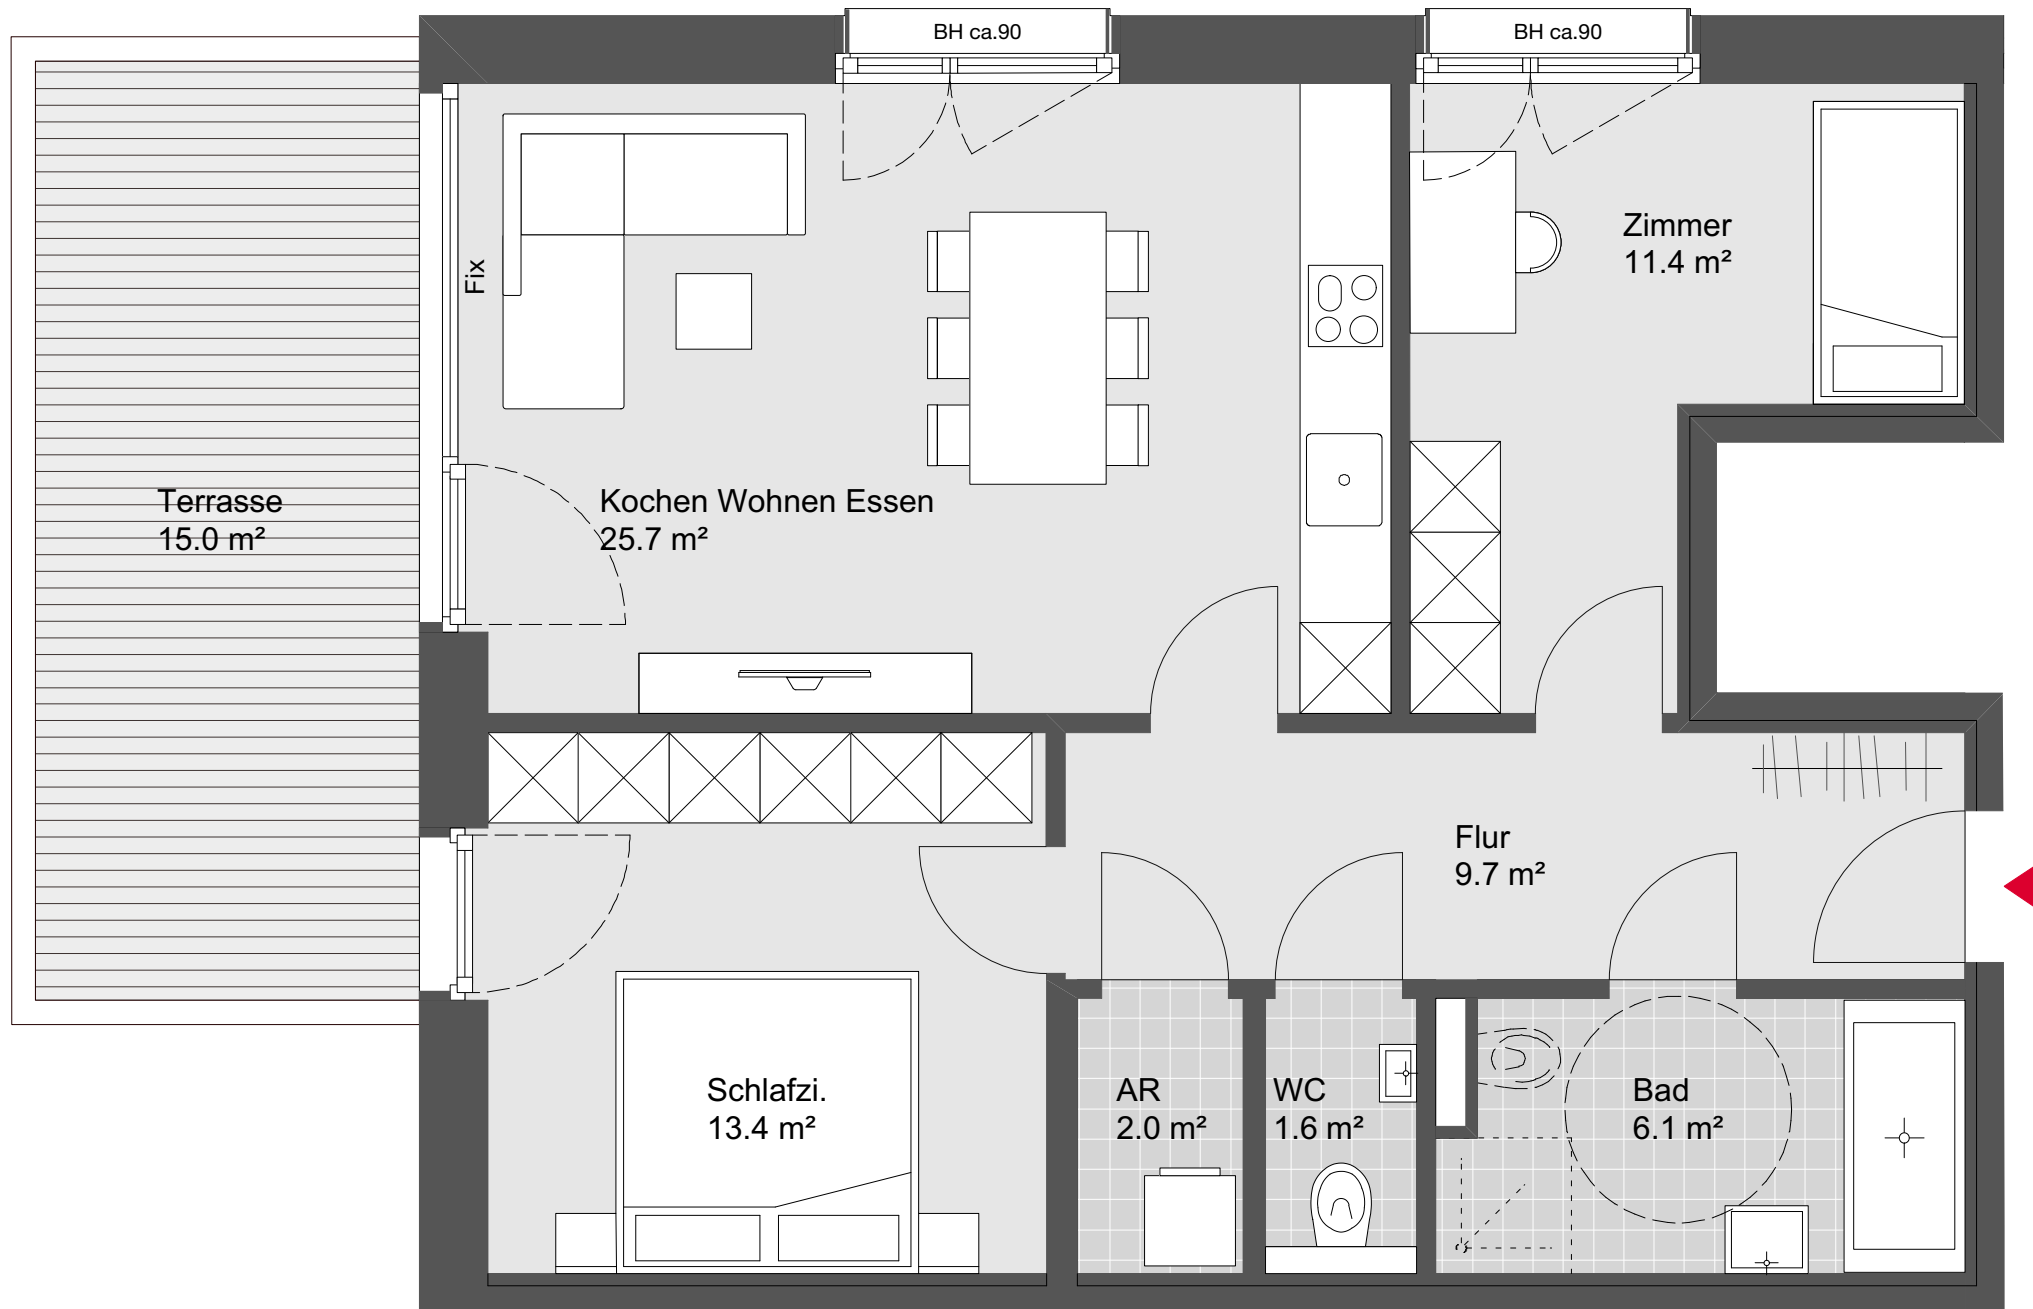

Thüringen Bachäcker

Haus B Top W07

3 Zimmerwohnung
1. Obergeschoss

Wohnnutzfläche: 69.9 m²
Terrassenfläche: 15.0 m²

Übersichtsplan

Symbolbild

Grundriss - Maßstab 1:50