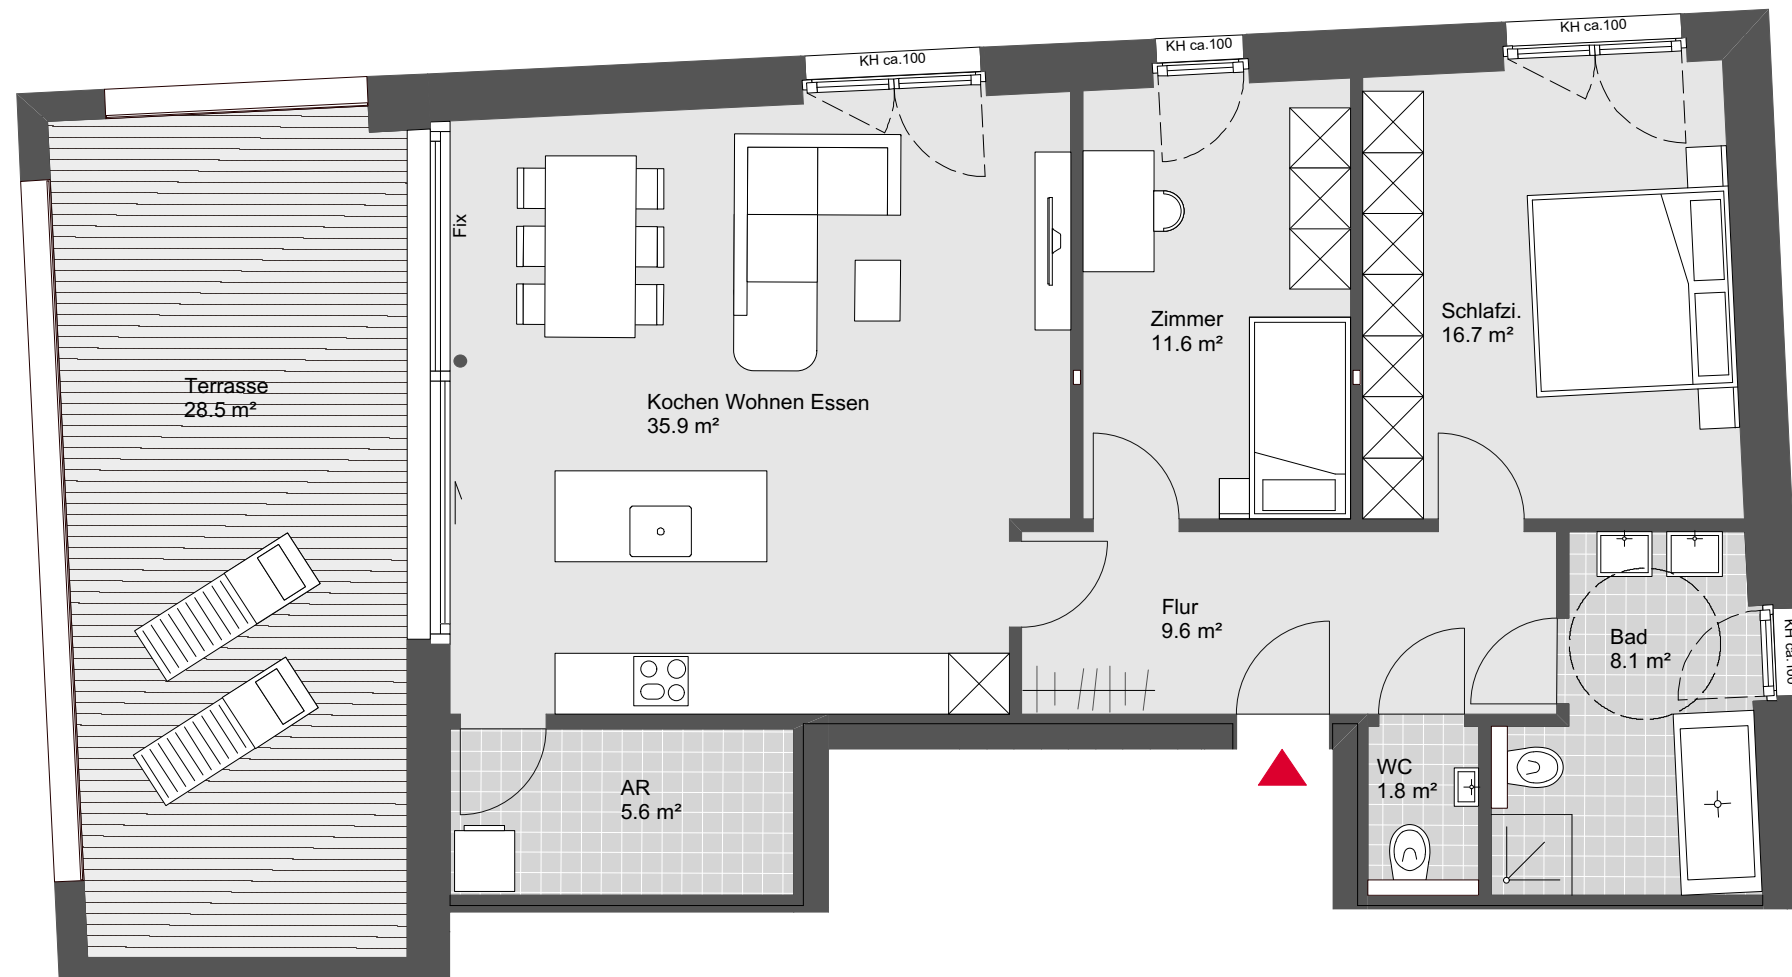

Bludenz Zürcherstraße

Haus C Top W29

3 Zimmerwohnung
Dachgeschoss

Wohnnutzfläche: 89.3 m²
Terrassenfläche: 28.5 m²

Übersichtsplan

Symbolbild

Grundriss - Maßstab 1:75