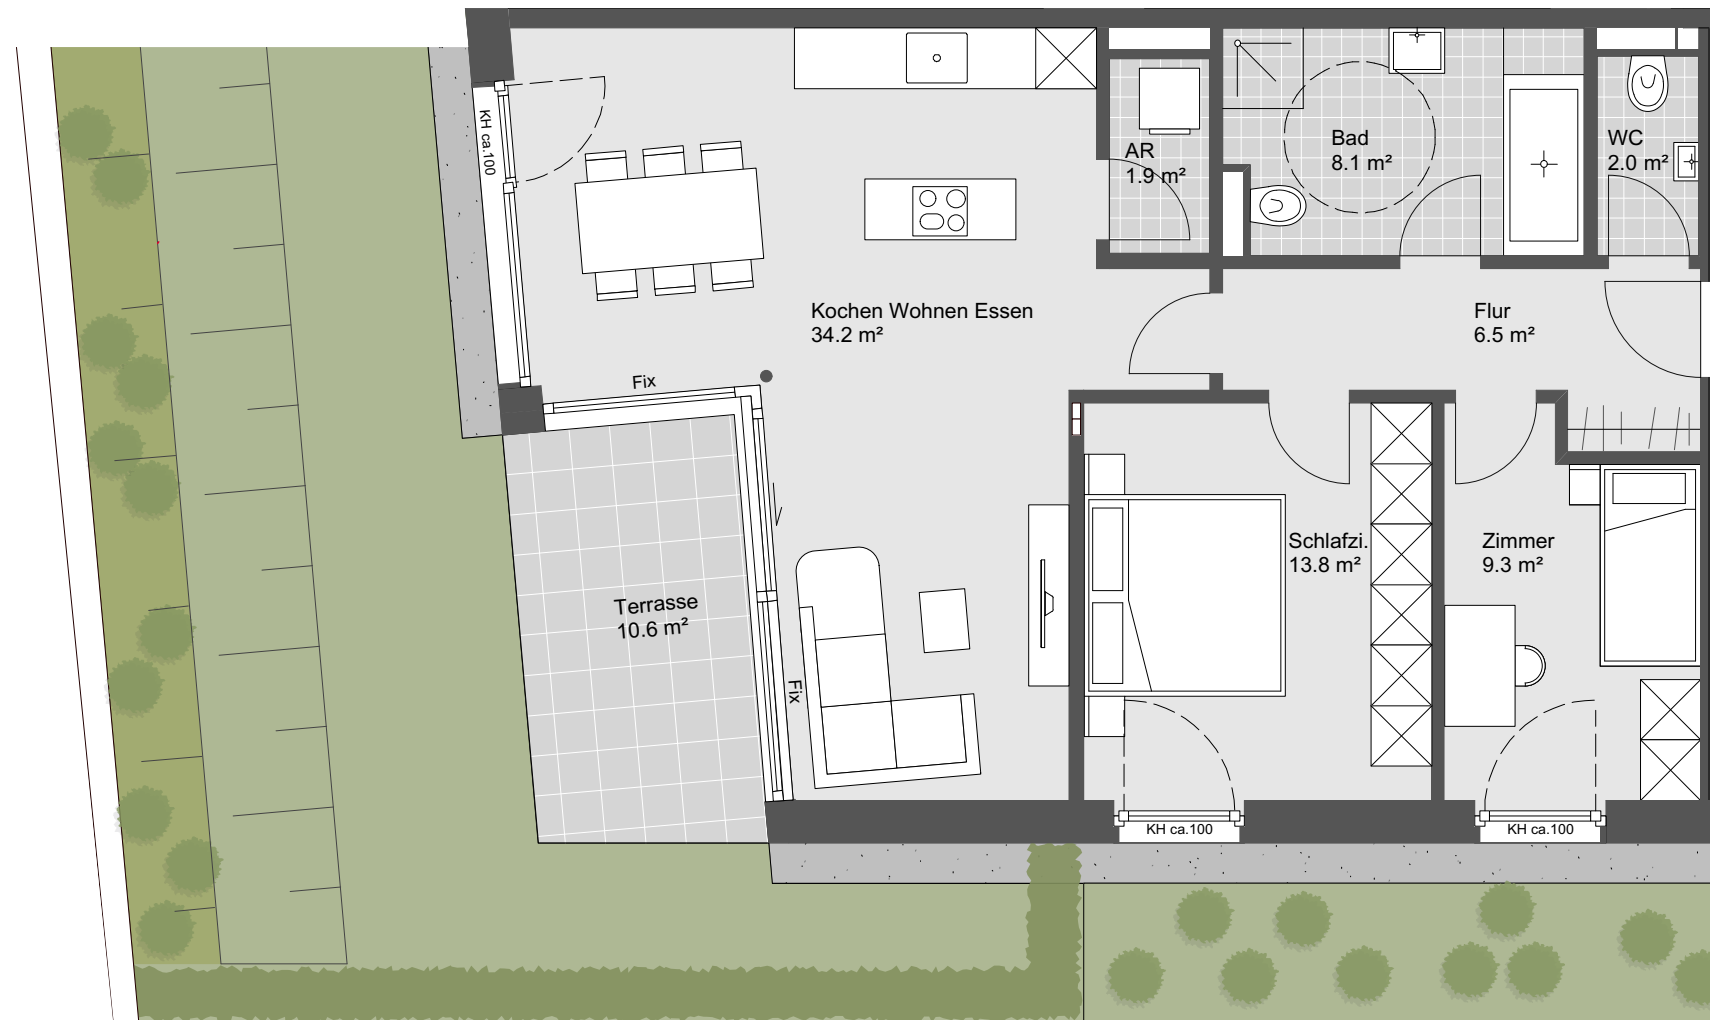

Feldkirch

Wolf-Huber-Straße

Haus A Top W01

3 Zimmerwohnung
Erdgeschoss

Wohnnutzfläche:	75.8 m ²
Terrassenfläche:	10.6 m ²
Gartenfläche:	60.0 m ²

Übersichtsplan

Symbolbild

Grundriss - Maßstab 1:75