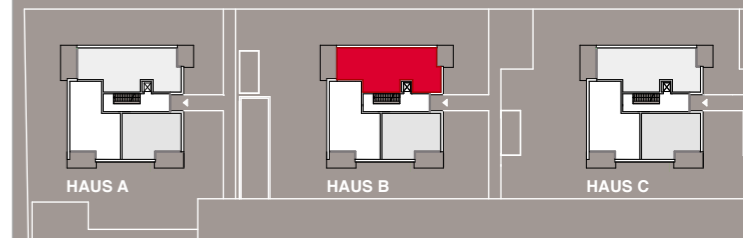

0 1 2 3
Maßstab 1/75

Erdgeschoss

Haus B - Wohnung B 101

4 Zimmer

Wohnfläche 101,78 m²
Terrassen 24,60 m² (100 %)

Gesamt 114,08 m² (50 % Terrassen)

STADTVILLEN AM SCHLOSSEE