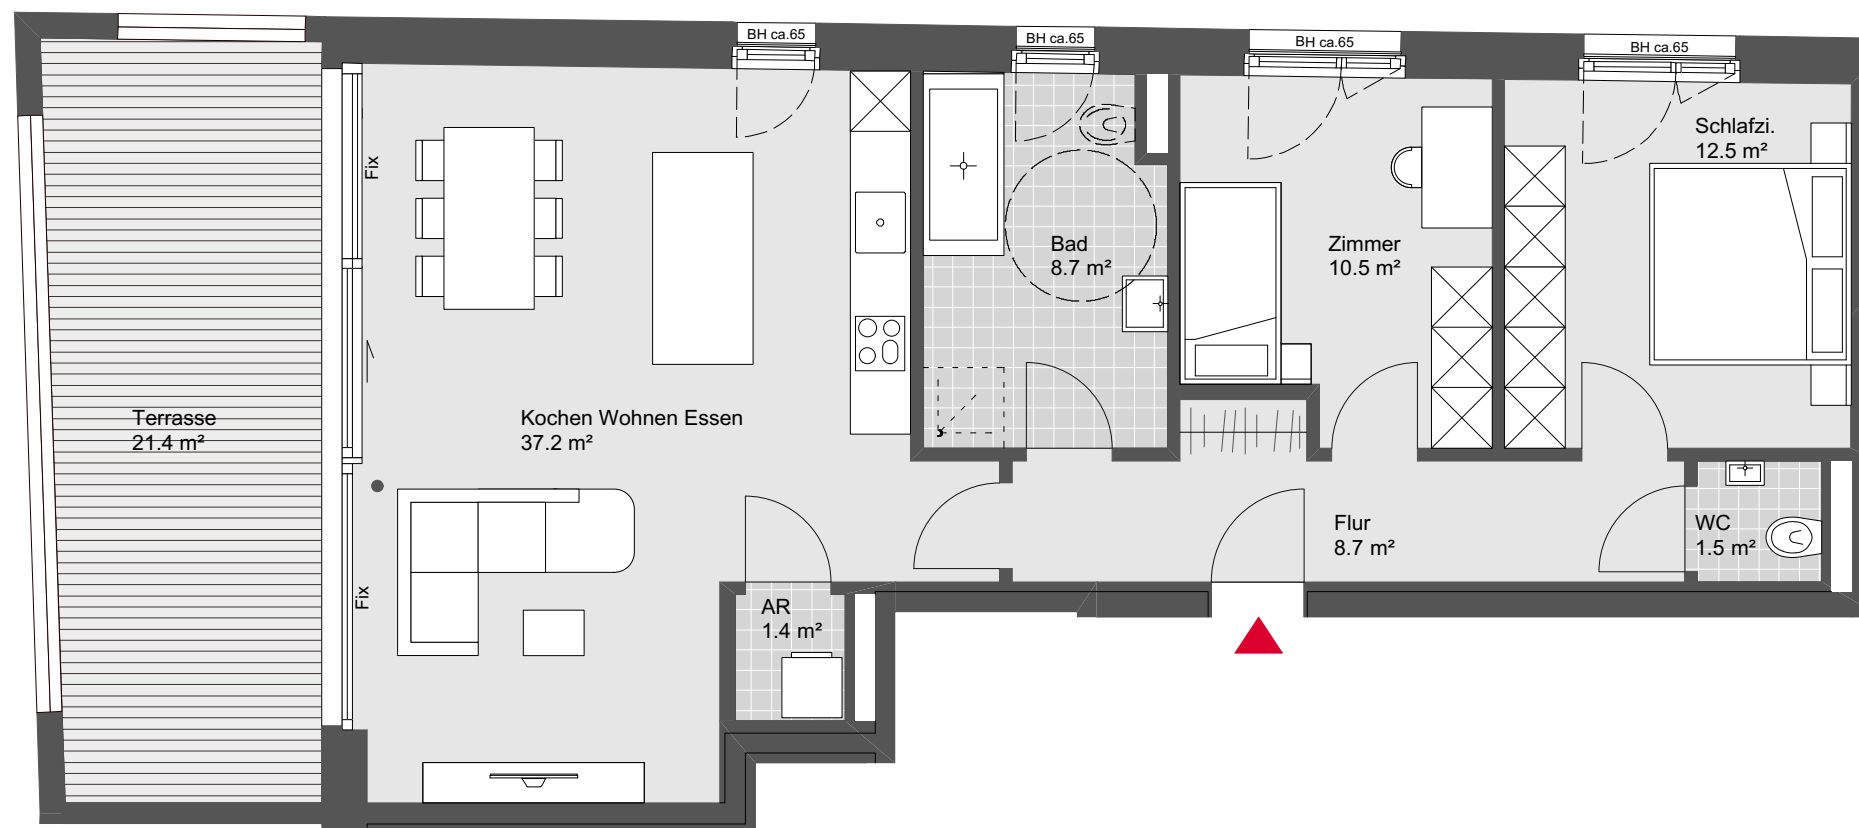

Lustenau

Widum

Haus B Top W16

3 Zimmerwohnung
2. Obergeschoss

Wohnnutzfläche: 80.5 m²
Terrassenfläche: 21.4 m²

Übersichtsplan

Symbolbild

Grundriss - Maßstab 1:75