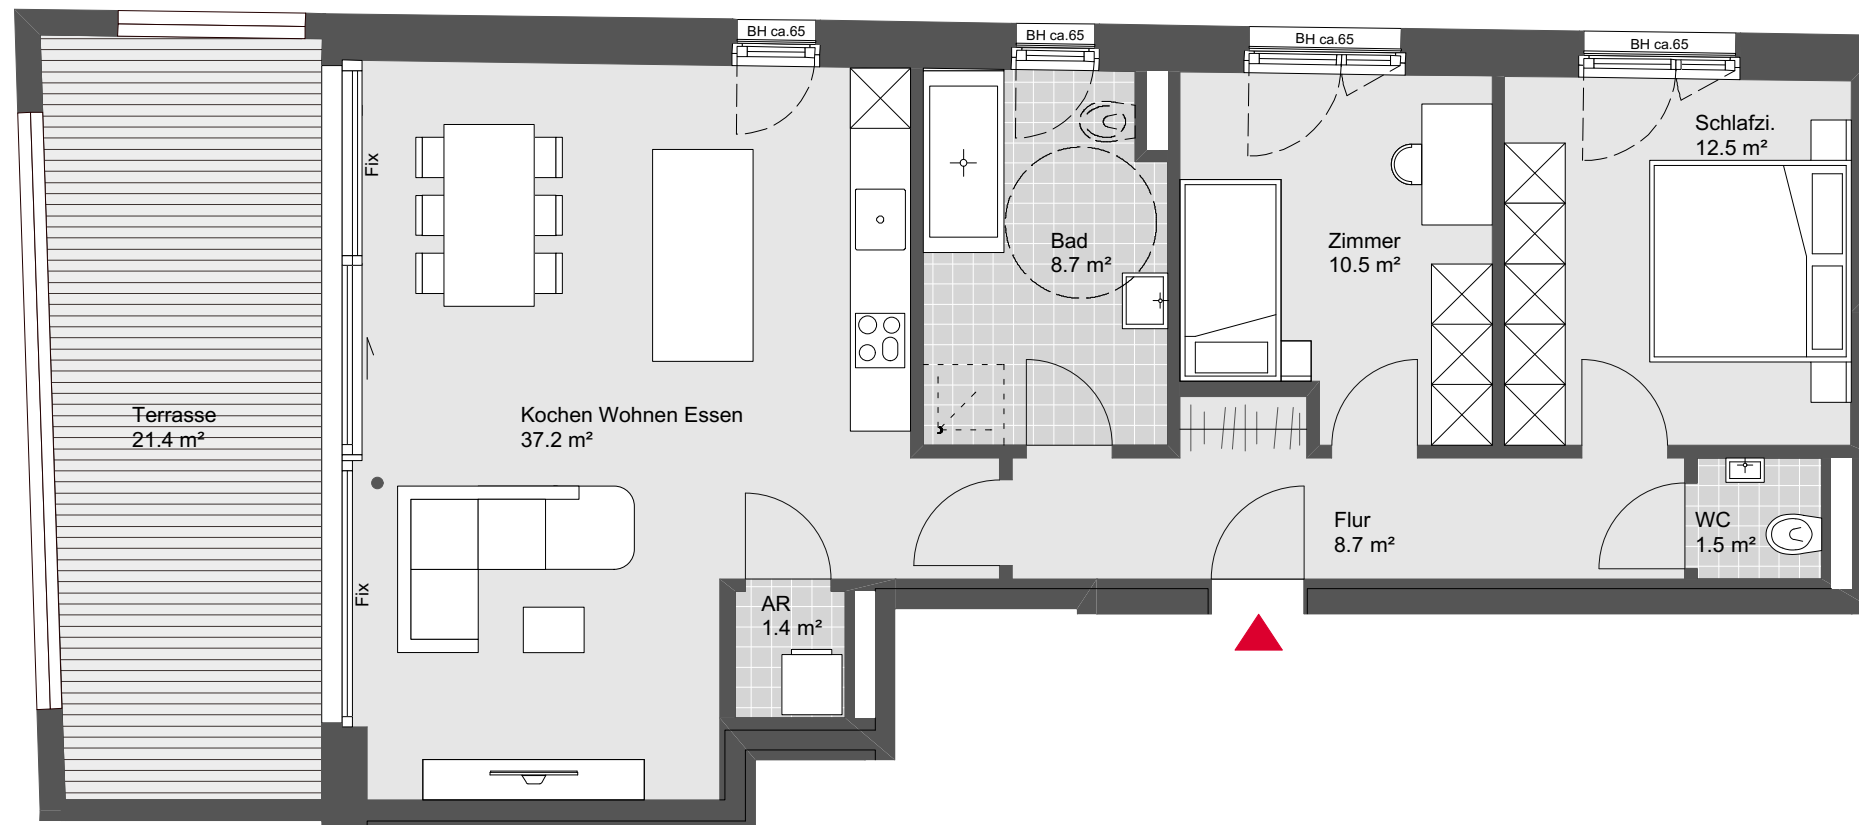

Lustenau

Widum

Haus B Top W13

3 Zimmerwohnung
1. Obergeschoss

Wohnnutzfläche: 80.5 m²
Terrassenfläche: 21.4 m²

Übersichtsplan

Symbolbild

Grundriss - Maßstab 1:75