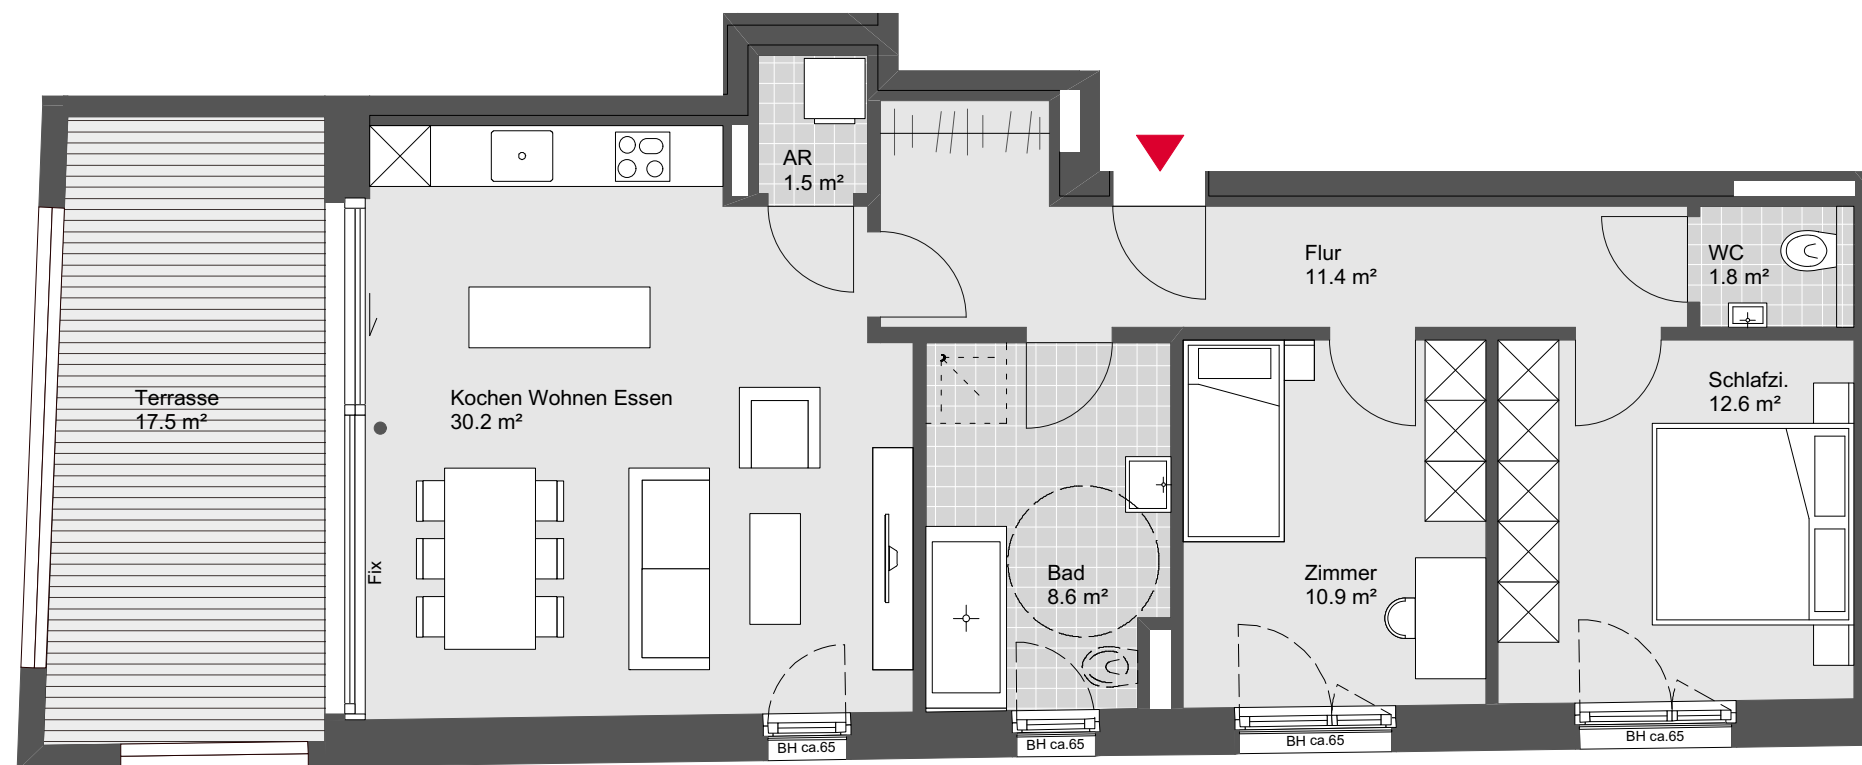

Lustenau

Widum

Haus B Top W12

3 Zimmerwohnung
1. Obergeschoss

Wohnnutzfläche: 77.0 m²
Terrassenfläche: 17.5 m²

Übersichtsplan

Symbolbild

Grundriss - Maßstab 1:75