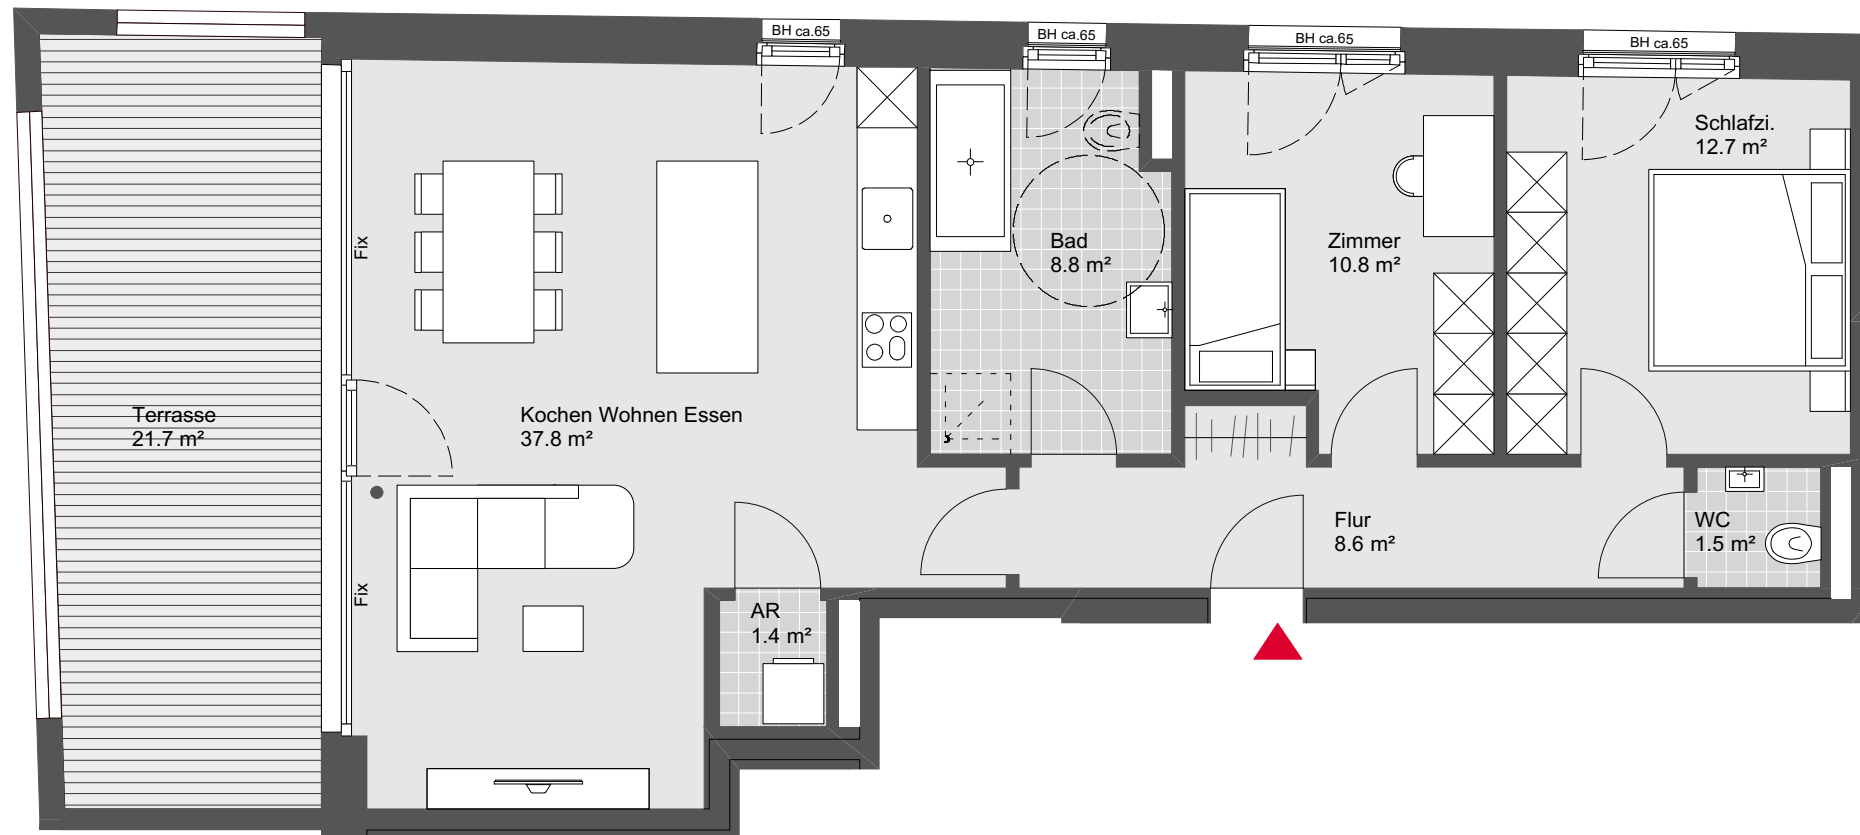

Lustenau Widum

Haus A Top W07

3 Zimmerwohnung
2. Obergeschoss

Wohnnutzfläche: 81.6 m²
Terrassenfläche: 21.7 m²

Übersichtsplan

Symbolbild

Grundriss - Maßstab 1:75