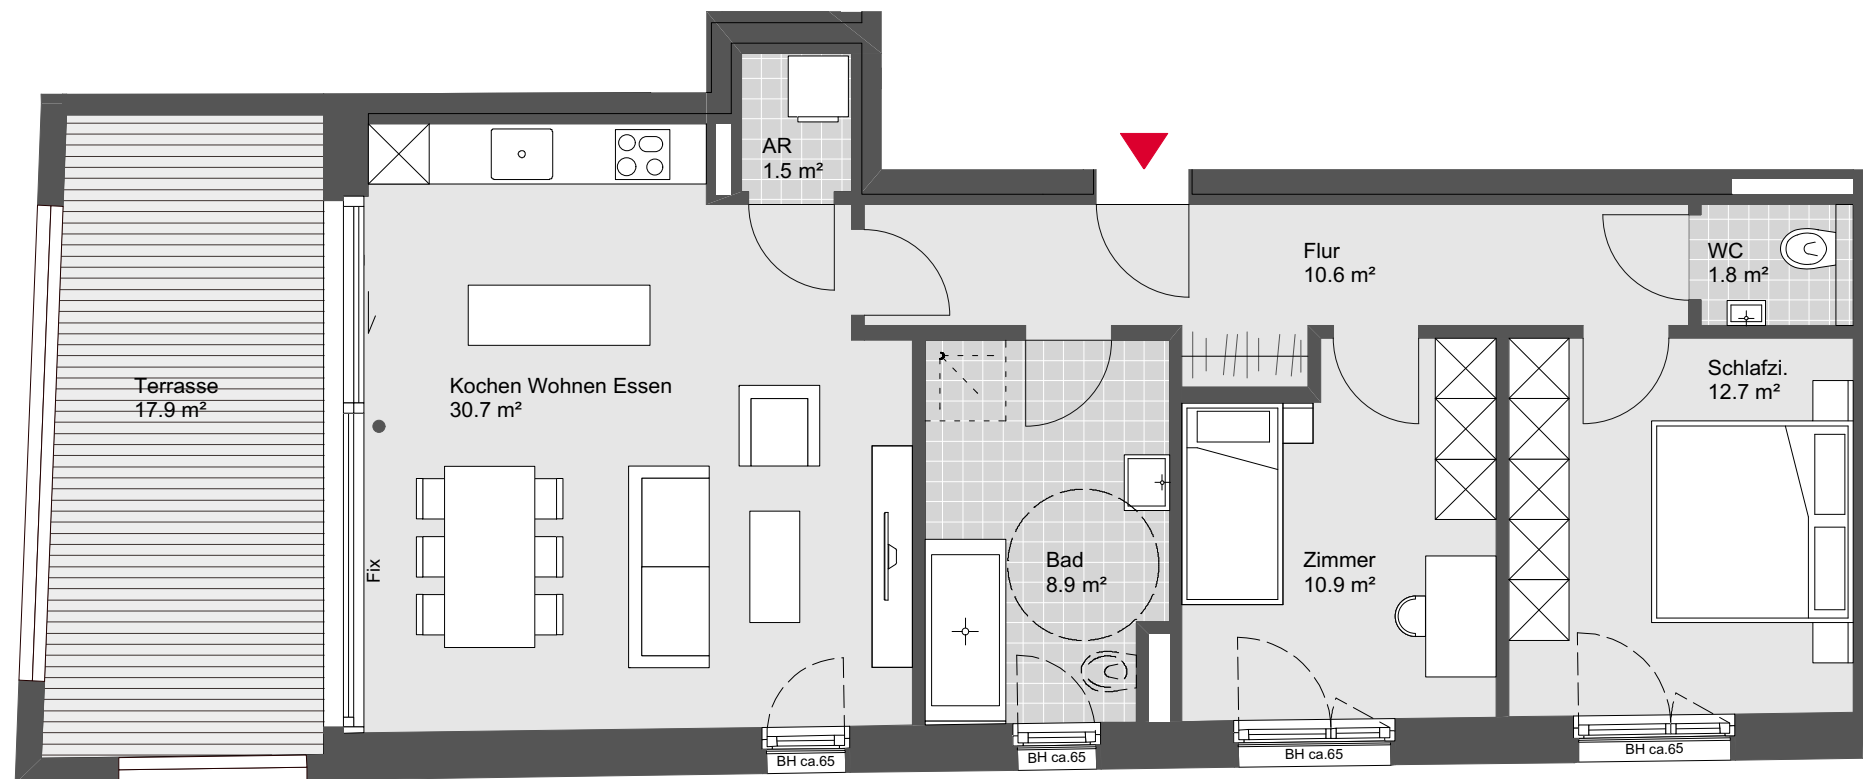

## Lustenau Widum

### Haus A Top W06

3 Zimmerwohnung  
2. Obergeschoss

Wohnnutzfläche: 77.1 m<sup>2</sup>  
Terrassenfläche: 17.9 m<sup>2</sup>

Übersichtsplan

Symbolbild

Grundriss - Maßstab 1:75