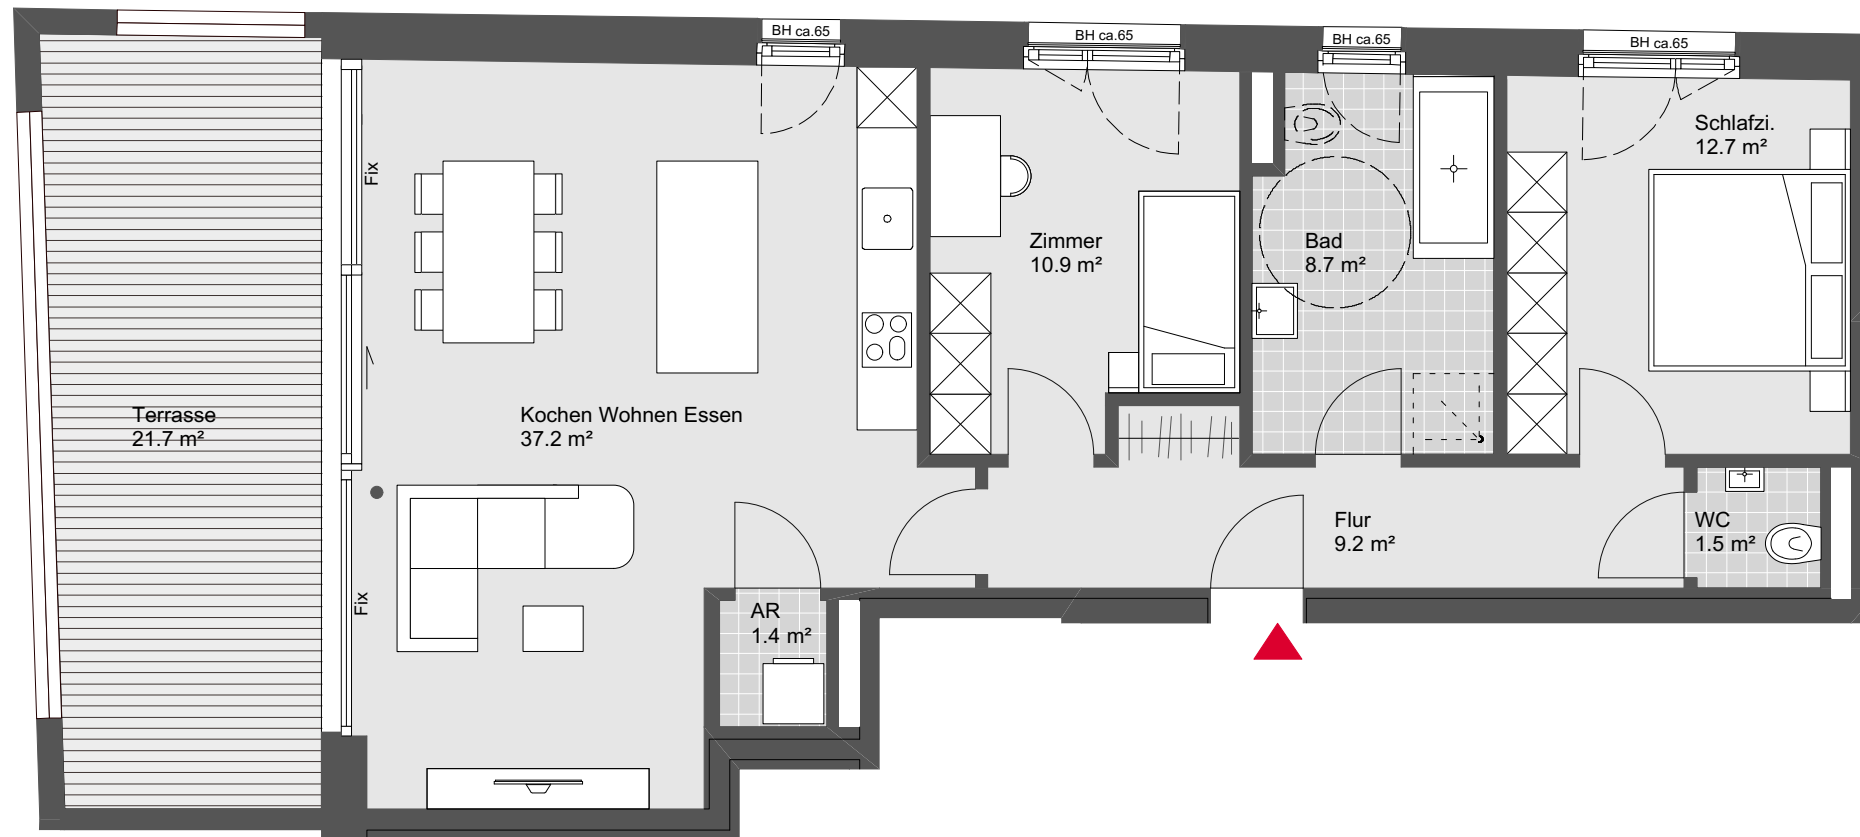

Lustenau Widum

Haus A Top W04

3 Zimmerwohnung
1. Obergeschoss

Wohnnutzfläche: 81.6 m²
Terrassenfläche: 21.7 m²

Übersichtsplan

Symbolbild

Grundriss - Maßstab 1:75