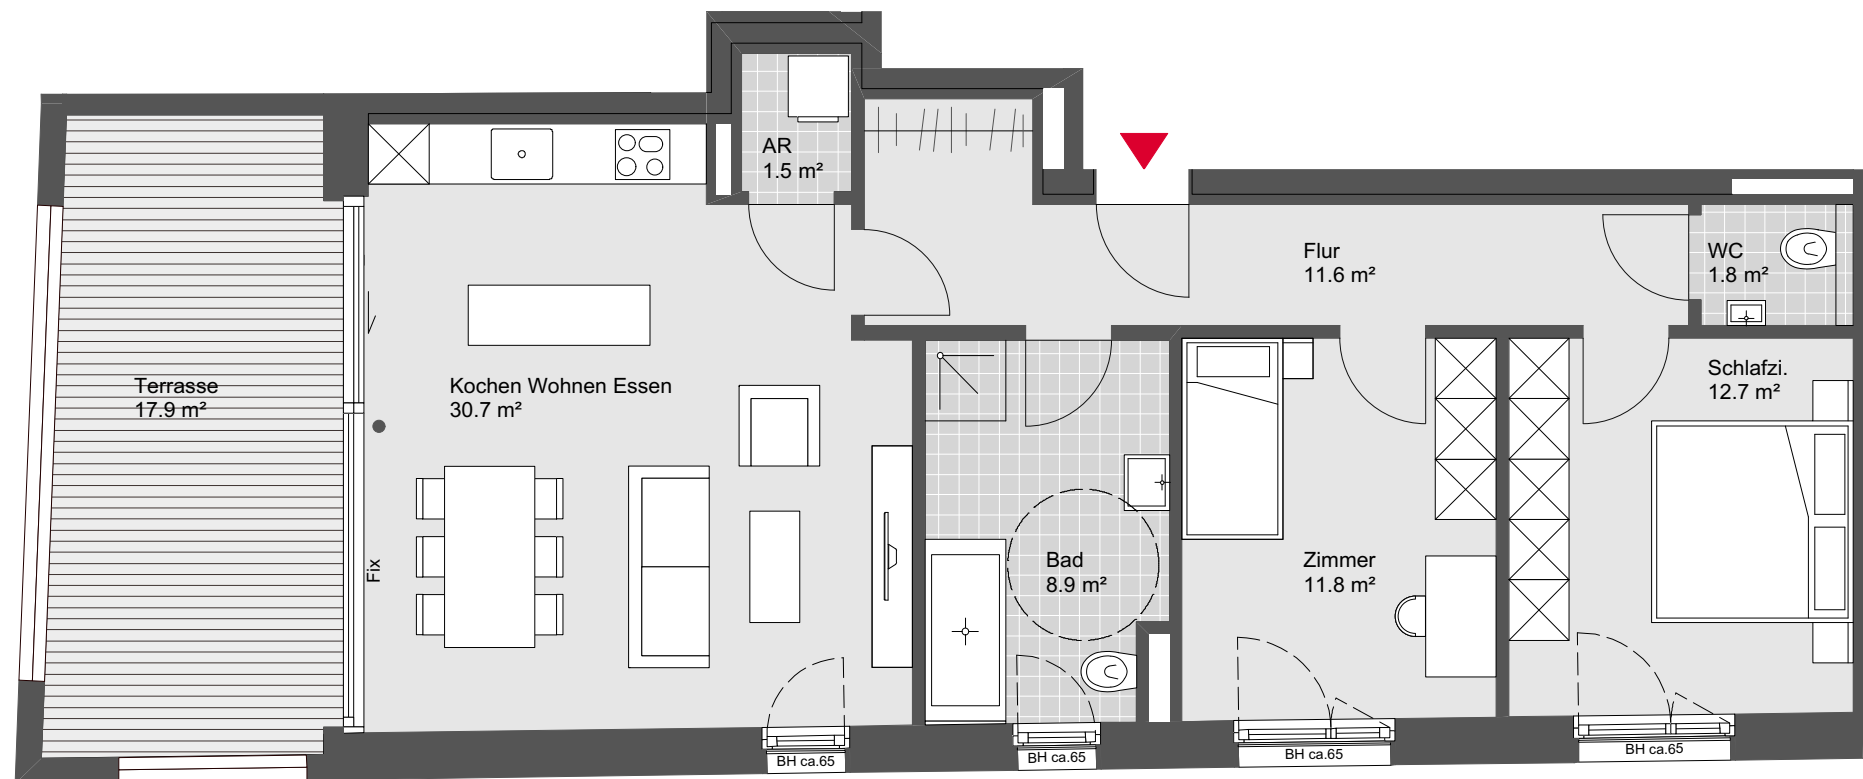

Lustenau Widum

Haus A Top W03

3 Zimmerwohnung
1. Obergeschoss

Wohnnutzfläche: 79.0 m²
Terrassenfläche: 17.9 m²

Übersichtsplan

Symbolbild

Grundriss - Maßstab 1:75