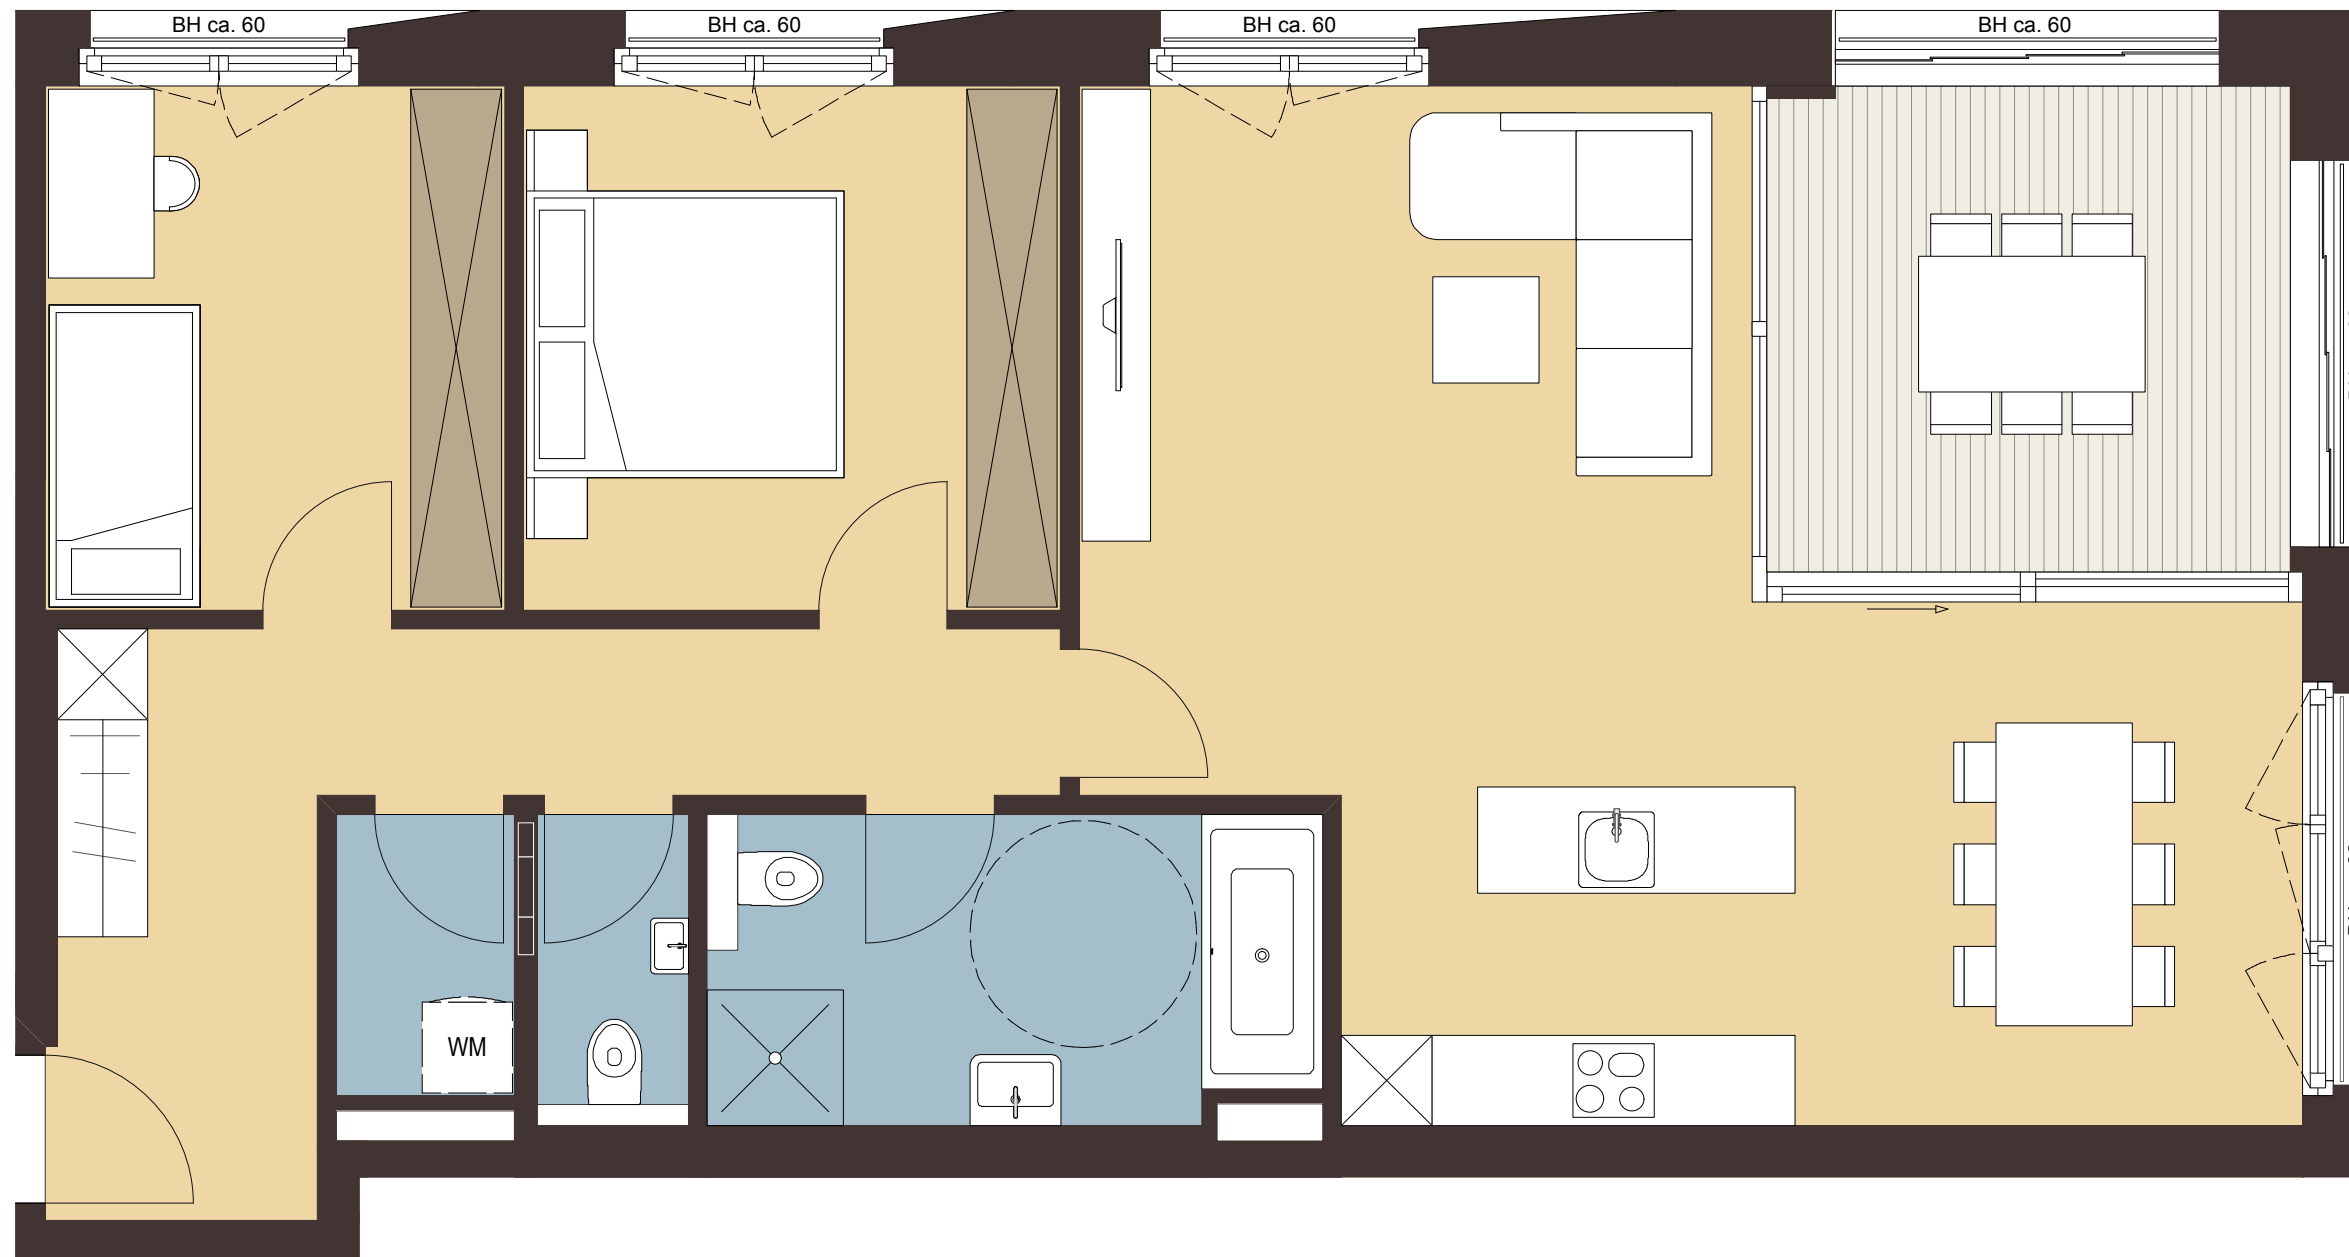

Symbolbild

Lochau Seeblick

Haus B Top 32

3-Zimmerwohnung OG 01

Wohnen Kochen Essen	39,9 m ²
Schlafen	12,3 m ²
Zimmer	10,5 m ²
Bad	8,0 m ²
WC	2,0 m ²
Abstellraum	2,2 m ²
Gang/Garderobe	12,4 m ²
Gesamtfläche	87,3 m²
Terrasse	10,6 m ²

Änderungen der Maße und Flächen im Zuge der Detailplanung vorbehalten. Flächenangaben sind Rohbaumaße

Übersicht

Maßstab: 1:50