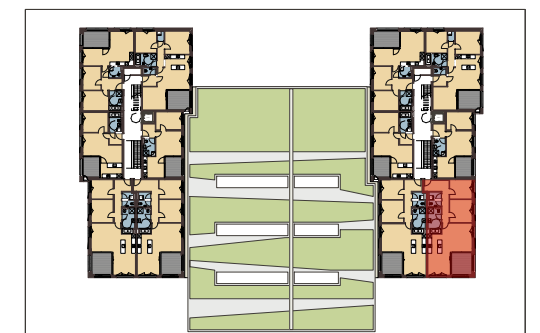

Symbolbild

Lochau Seeblick

Haus B Top 32

3-Zimmerwohnung OG 01

Wohnen Kochen Essen	39,9 m ²
Schlafen	12,3 m ²
Zimmer	10,5 m ²
Bad	8,0 m ²
WC	2,0 m ²
Abstellraum	2,2 m ²
Gang/Garderobe	12,4 m ²
Gesamtfläche	87,3 m²
Terrasse	10,6 m ²

Änderungen der Maße und Flächen im Zuge der Detailplanung vorbehalten. Flächenangaben sind Rohbaumaße

Übersicht

Maßstab: 1:50