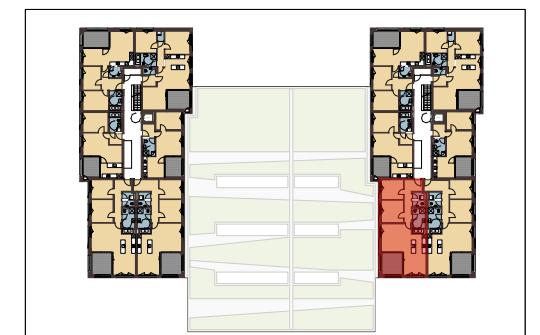

Symbolbild

Lochau Seeblick

Haus B Top 39

3-Zimmerwohnung OG 03

Wohnen Kochen Essen	40,1 m ²
Schlafen	12,3 m ²
Zimmer	10,5 m ²
Bad	7,9 m ²
WC	1,9 m ²
Abstellraum	2,1 m ²
Gang/Garderobe	10,4 m ²
Gesamtfläche	85,2 m²
Terrasse	10,6 m ²

Änderungen der Maße und Flächen im Zuge der Detailplanung vorbehalten. Flächenangaben sind Rohbaumaße

Übersicht

Maßstab: 1:50