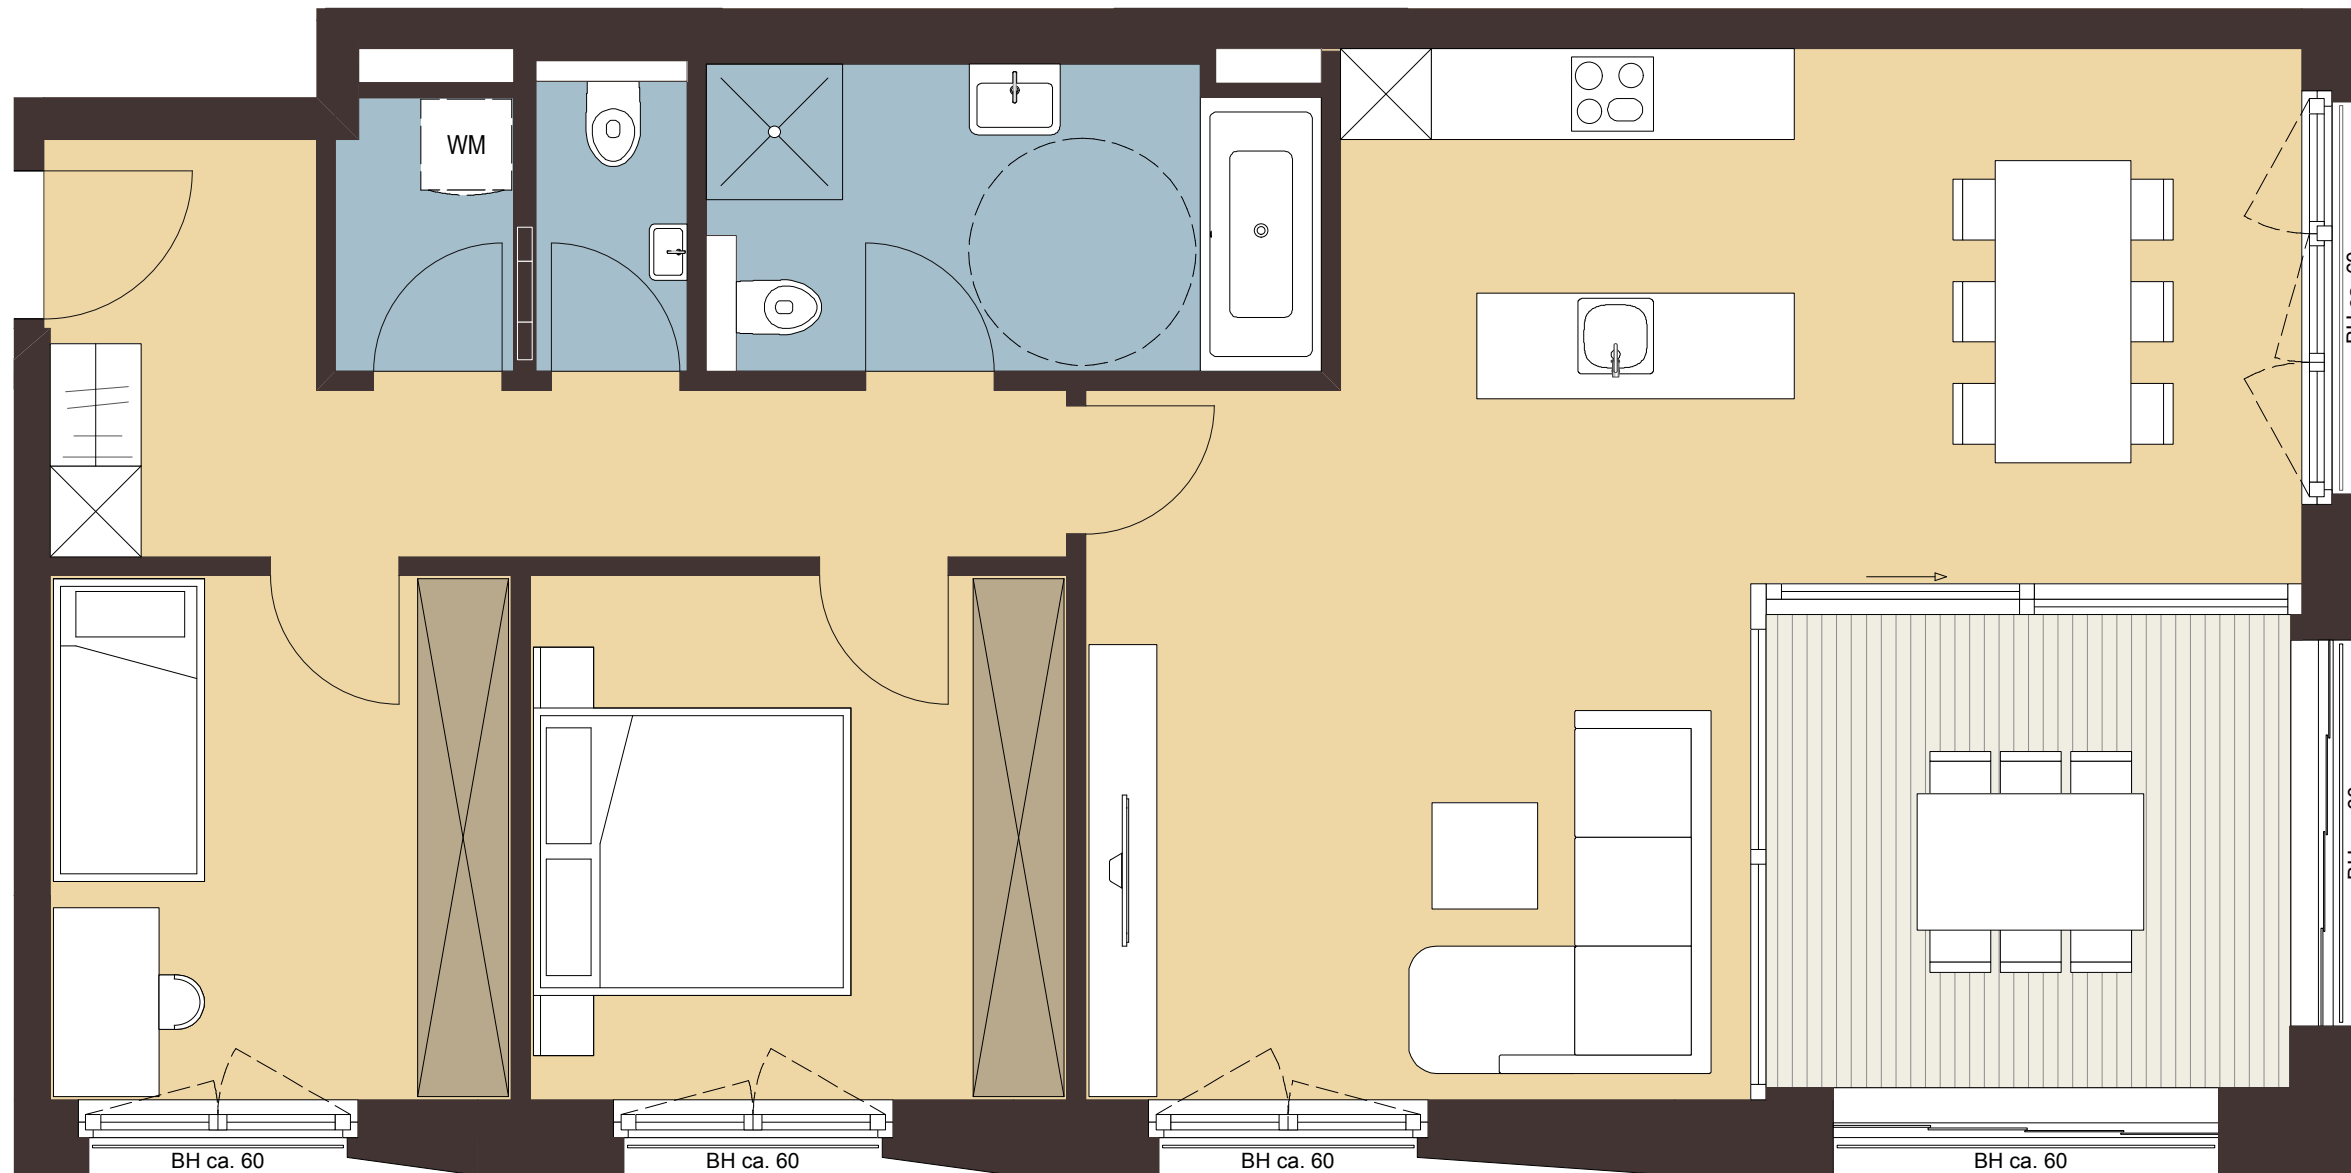

Symbolbild

Lochau Seeblick

Haus B Top 39

3-Zimmerwohnung OG 03

Wohnen Kochen Essen	40,1 m ²
Schlafen	12,3 m ²
Zimmer	10,5 m ²
Bad	7,9 m ²
WC	1,9 m ²
Abstellraum	2,1 m ²
Gang/Garderobe	10,4 m ²
Gesamtfläche	85,2 m²
Terrasse	10,6 m ²

Änderungen der Maße und Flächen im Zuge der Detailplanung vorbehalten. Flächenangaben sind Rohbaumaße

Übersicht

Maßstab: 1:50