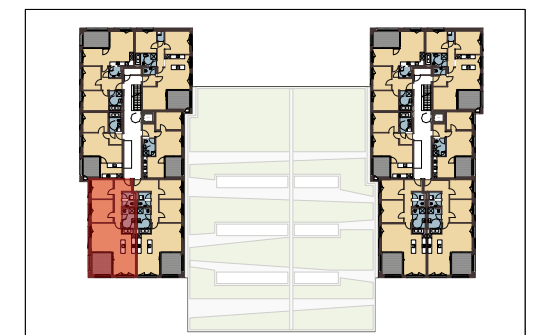

Symbolbild

Lochau Seeblick

Haus A Top 07

3-Zimmerwohnung OG 02

Wohnen Kochen Essen	40,4 m ²
Schlafen	12,3 m ²
Zimmer	10,5 m ²
Bad	7,9 m ²
WC	1,9 m ²
Abstellraum	2,1 m ²
Gang/Garderobe	10,4 m ²
Gesamtfläche	85,5 m²
Terrasse	10,6 m ²

Änderungen der Maße und Flächen im Zuge der Detailplanung vorbehalten. Flächenangaben sind Rohbaumaße

Übersicht

Maßstab: 1:50