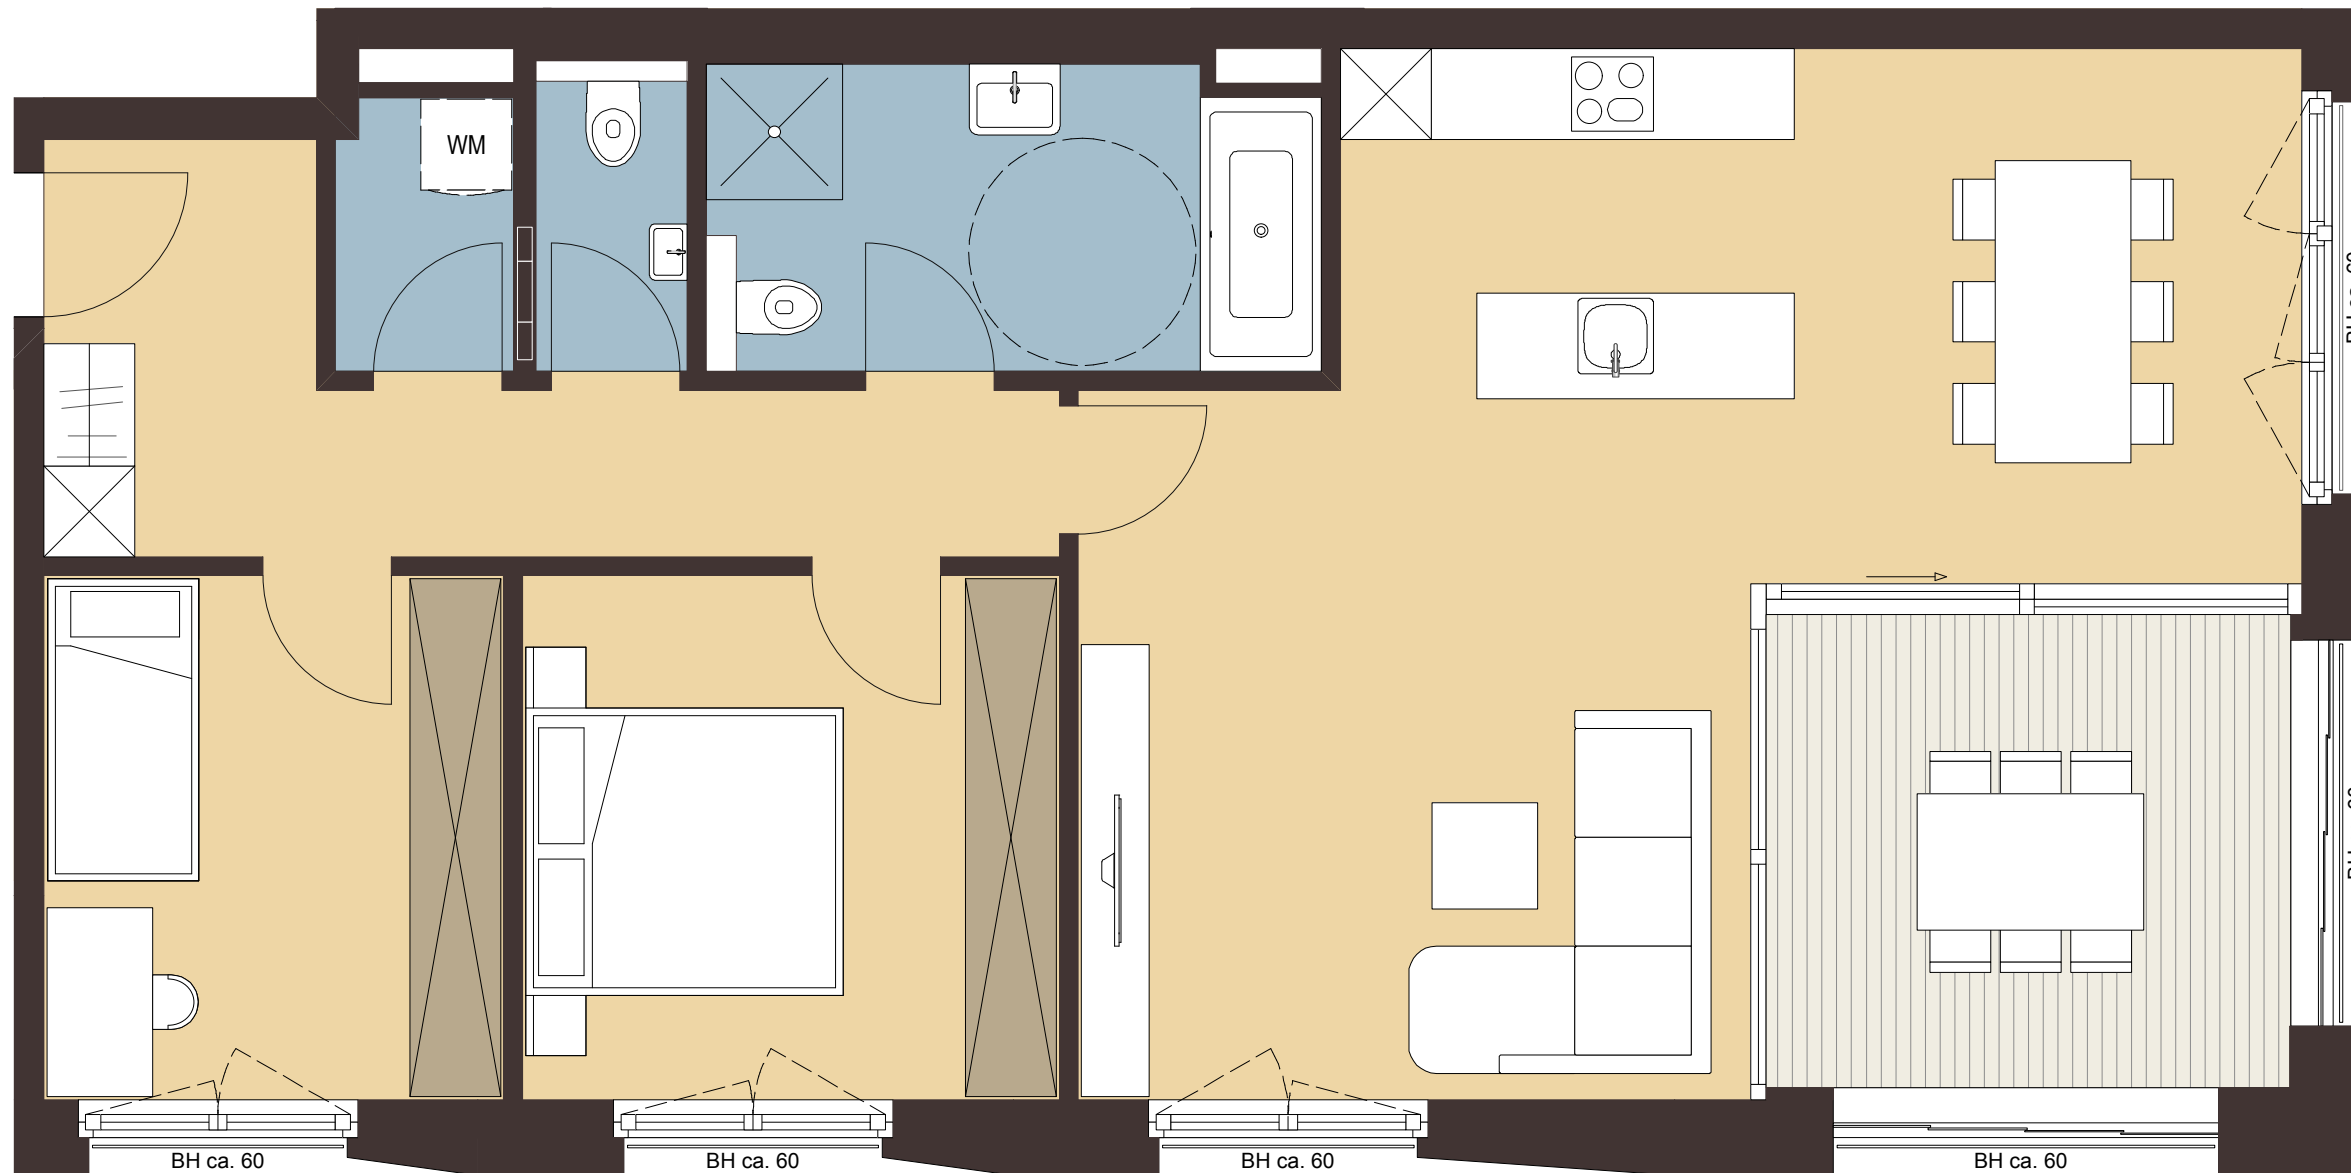

Symbolbild

Lochau Seeblick

Haus A Top 07

3-Zimmerwohnung OG 02

Wohnen Kochen Essen	40,4 m ²
Schlafen	12,3 m ²
Zimmer	10,5 m ²
Bad	7,9 m ²
WC	1,9 m ²
Abstellraum	2,1 m ²
Gang/Garderobe	10,4 m ²
Gesamtfläche	85,5 m²
Terrasse	10,6 m ²

Änderungen der Maße und Flächen im Zuge der Detailplanung vorbehalten. Flächenangaben sind Rohbaumaße

Übersicht

Maßstab: 1:50