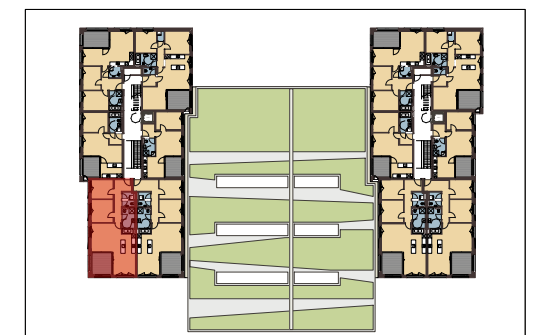

Symbolbild

Lochau Seeblick

Haus A Top 01

3-Zimmerwohnung OG 01

Wohnen Kochen Essen	40,2 m ²
Schlafen	12,3 m ²
Zimmer	10,5 m ²
Bad	7,9 m ²
WC	1,9 m ²
Abstellraum	2,1 m ²
Gang/Garderobe	10,3 m ²
Gesamtfläche	85,2 m²
Terrasse	10,6 m ²

Änderungen der Maße und Flächen im Zuge der Detailplanung vorbehalten. Flächenangaben sind Rohbaumaße

Übersicht

Maßstab: 1:50