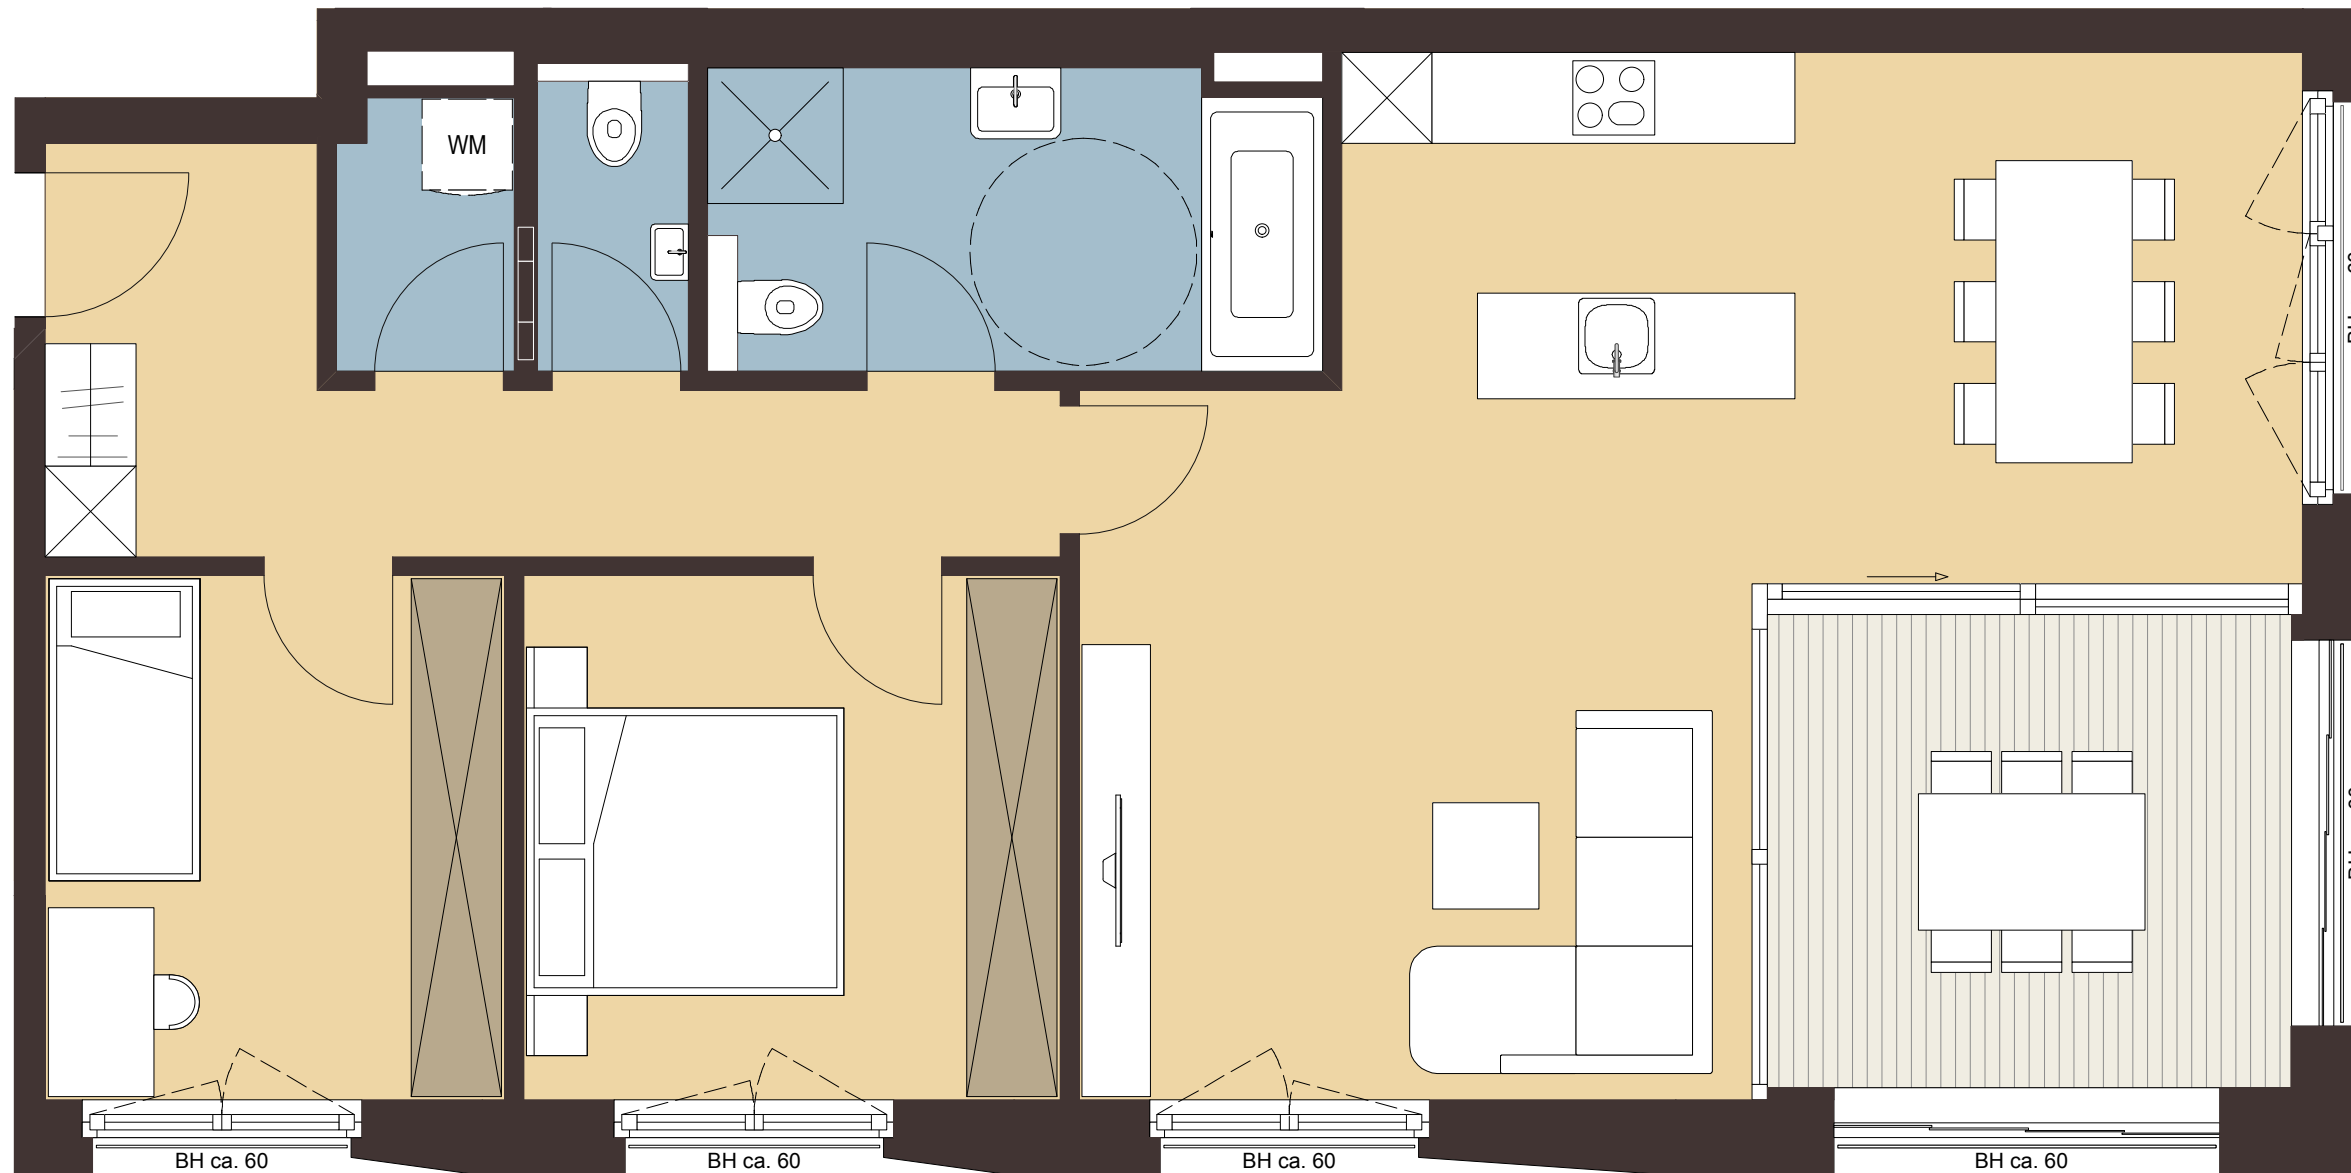

Symbolbild

Lochau Seeblick

Haus A Top 01

3-Zimmerwohnung OG 01

Wohnen Kochen Essen	40,2 m ²
Schlafen	12,3 m ²
Zimmer	10,5 m ²
Bad	7,9 m ²
WC	1,9 m ²
Abstellraum	2,1 m ²
Gang/Garderobe	10,3 m ²
Gesamtfläche	85,2 m²
Terrasse	10,6 m ²

Änderungen der Maße und Flächen im Zuge der Detailplanung vorbehalten. Flächenangaben sind Rohbaumaße

Übersicht

Maßstab: 1:50