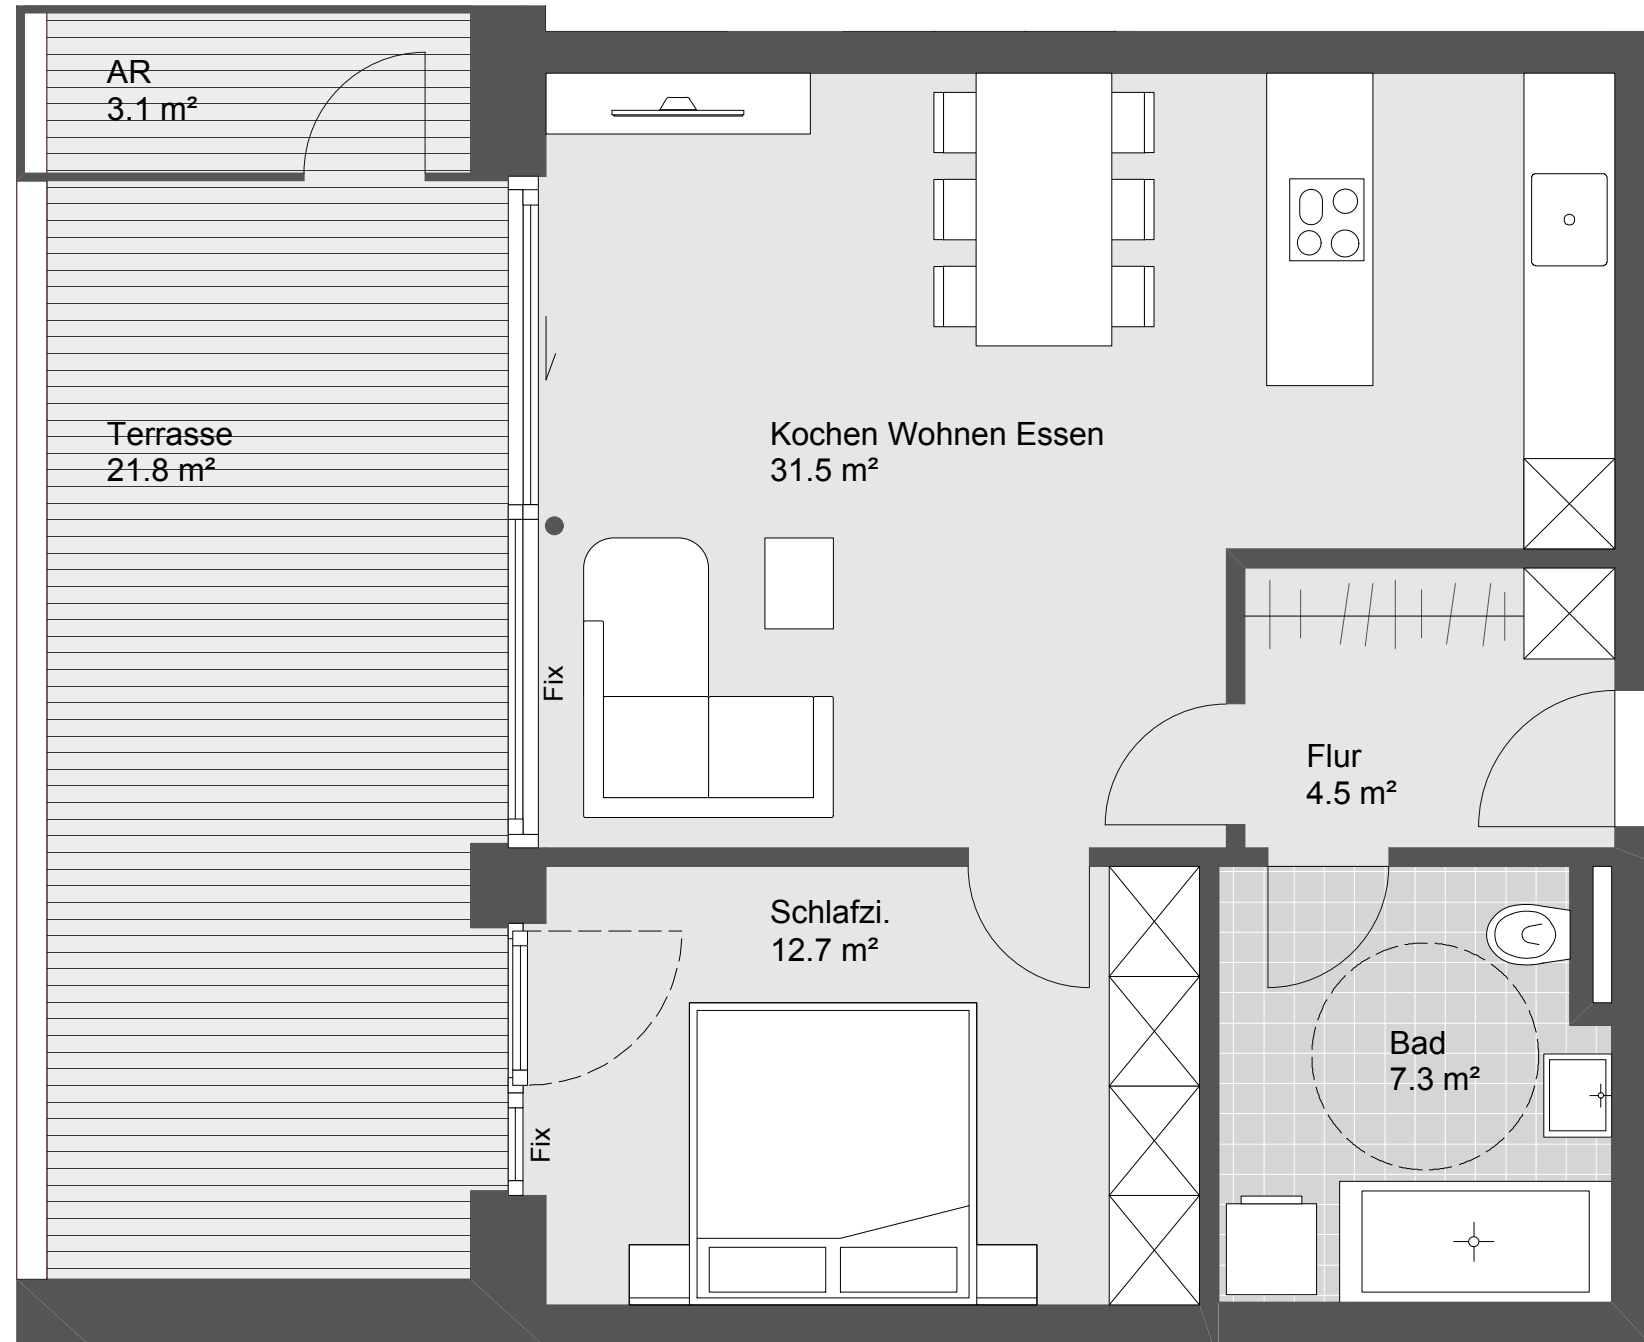

Letzebühelweg Feldkirch

Top W 02

2 Zimmerwohnung
Obergeschoss 01

Wohnnutzfläche: 56.0 m²
Terrassenfläche: 21.8 m²

Übersichtsplan

Symbolbild

Grundriss - Maßstab 1:50