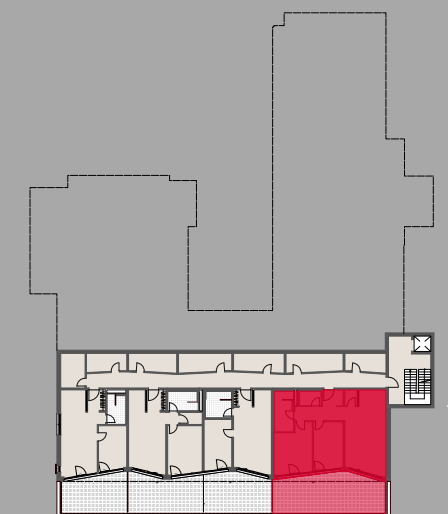

Maßstab 1:75

Wohnebene 02

Wohnung: 204

3.5 Zimmer

Wohnfläche: 95.96 m²
Terrasse 100%: 52.00 m²

Gesamt (WoFIV): 108.96 m² (WF+25%Terrasse)