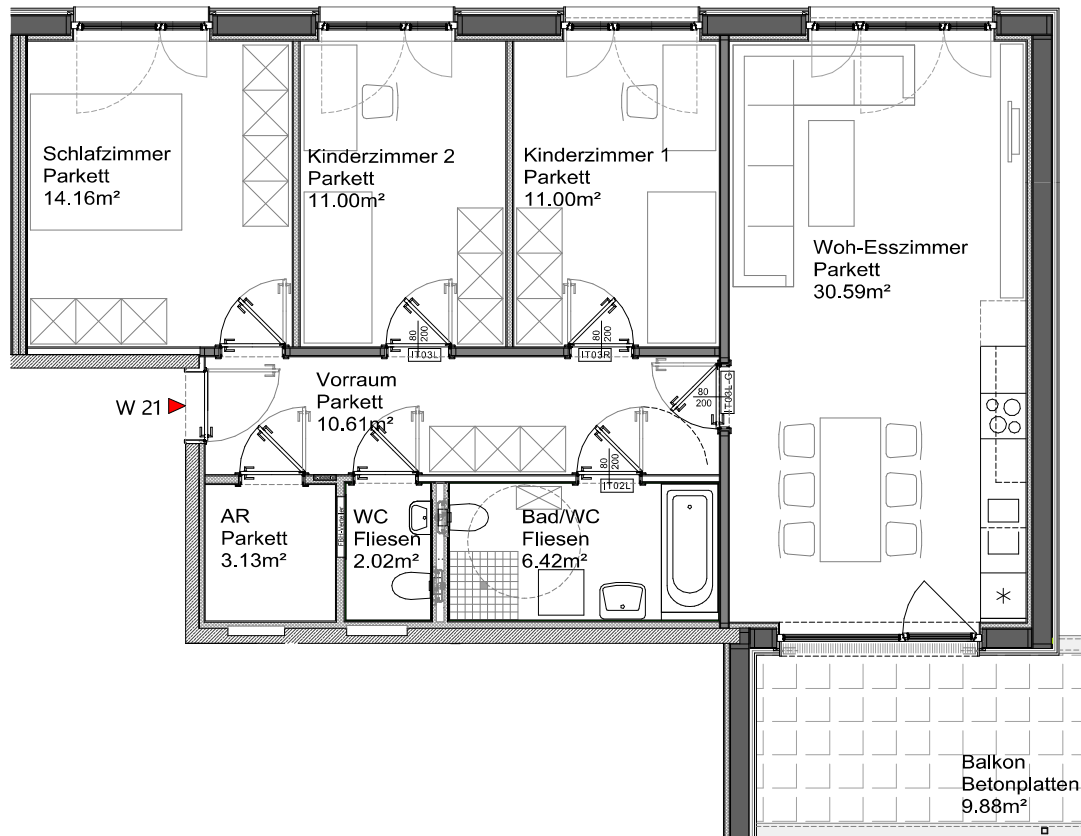

Haus B Top 21

2.OG

3-Zimmerwohnung

Wohnfläche gesamt 88,50 m²

Balkon 9,88 m²

Kellerabteil 6,75 m²