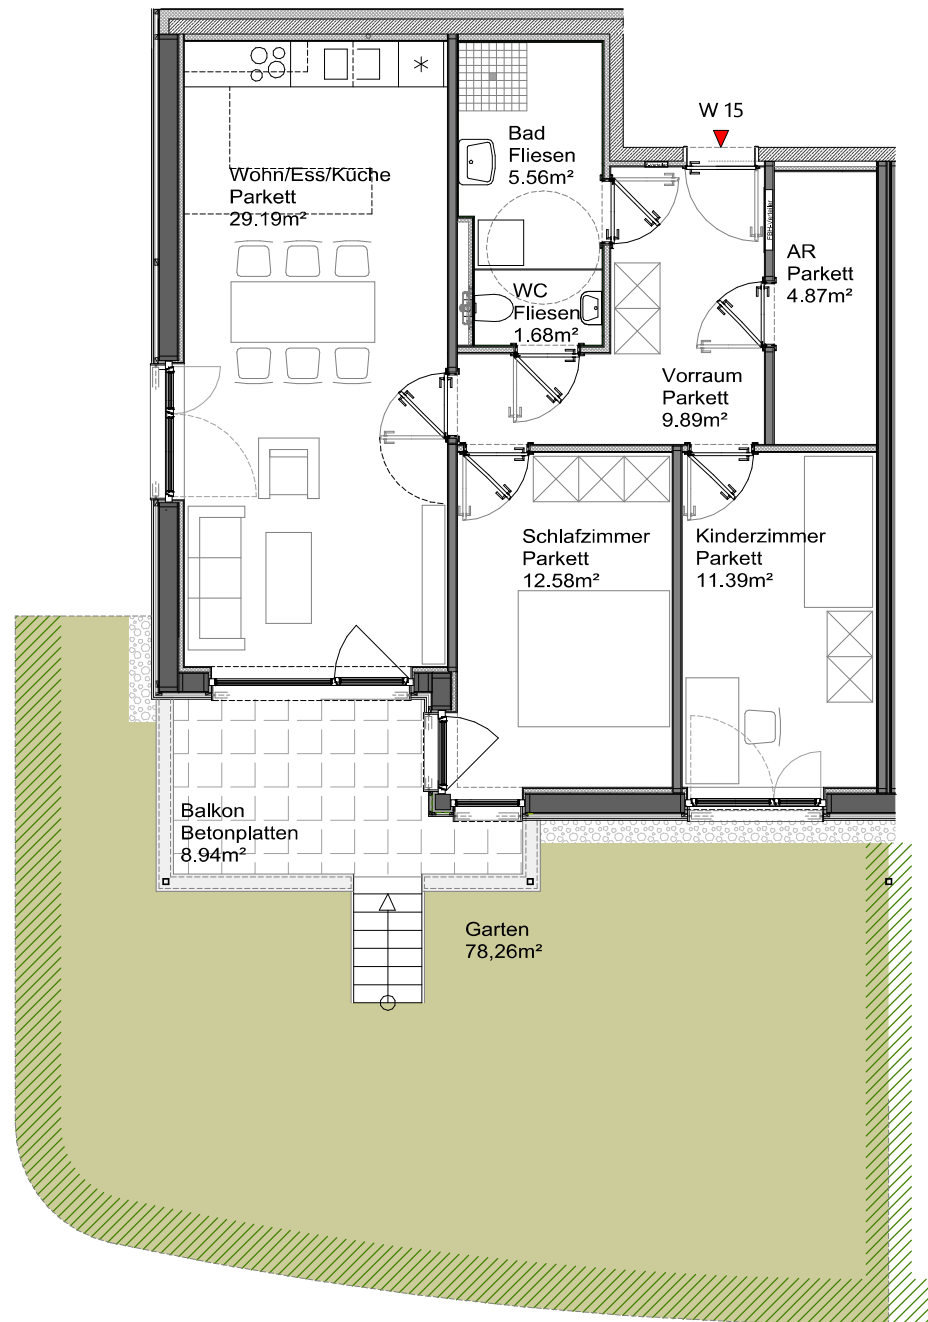

Haus B Top 15

EG

3-Zimmerwohnung

Wohnfläche gesamt	75,16 m ²
Balkon	8,94 m ²
Kellerabteil	4,88 m ²
Gartenanteil	78,26 m ²