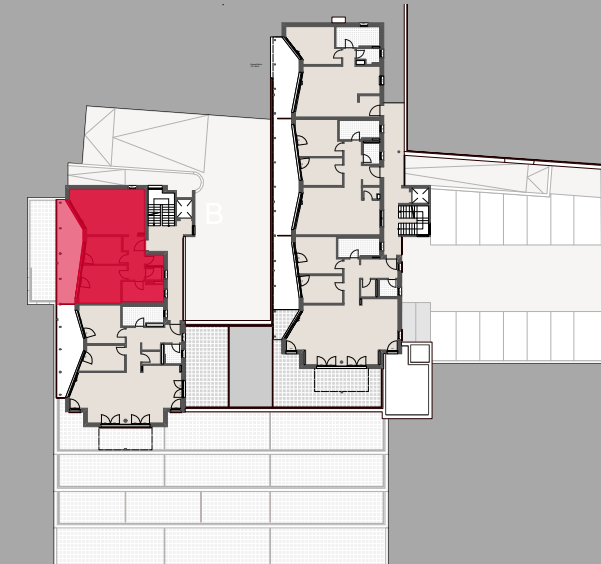

Maßstab 1:75

Wohnebene 05

Wohnung: 501

3.5 Zimmer

Wohnfläche: 85.87 m²
 Balkon 100%: 26.76 m²

Gesamt (WoFIV): 92.56 m² (WF+25%Balkon)