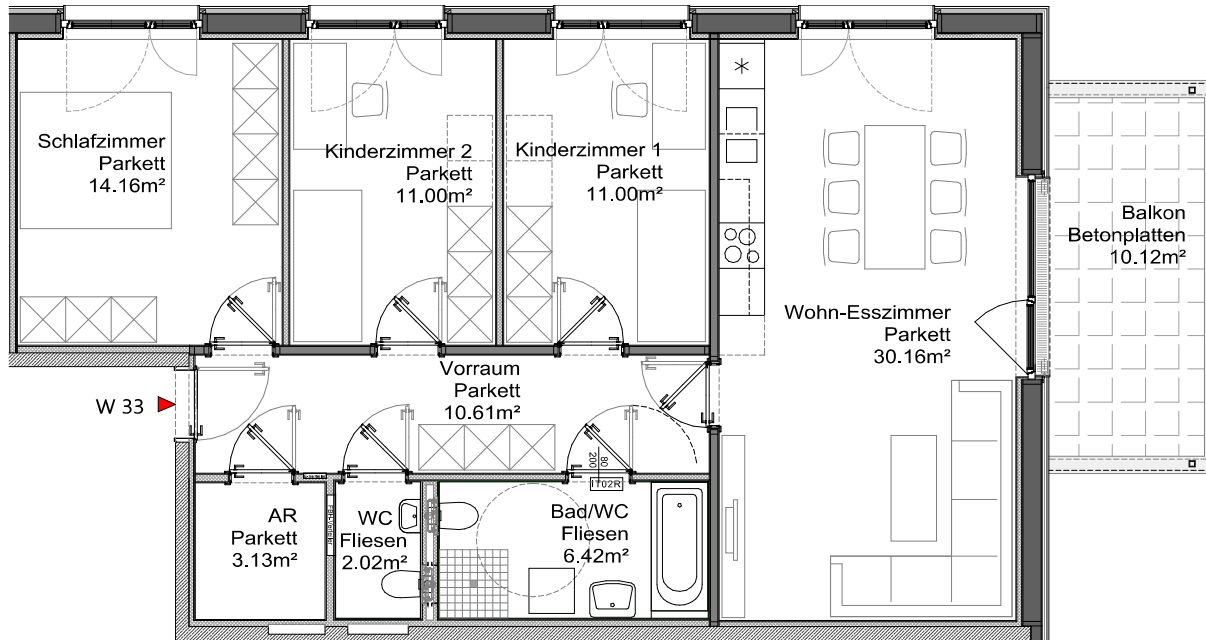

Haus C Top 33

2.OG

4-Zimmerwohnung

Wohnfläche gesamt 88,50 m²

Balkon 10,12 m²

Kellerabteil 6,07 m²