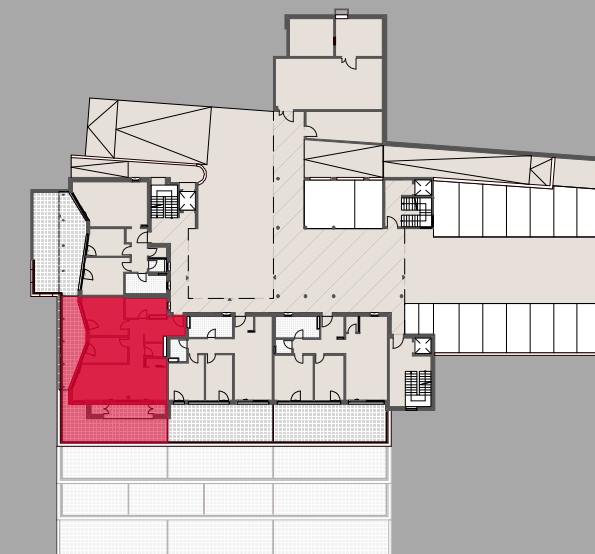

Maßstab 1:75

Wohnebene 04

Wohnung: 402

3.5 Zimmer

Wohnfläche: 93.38 m²
Terrasse 100%: 66.76 m²

Gesamt (WoFIV): 110.07 m² (WF+25%Terrasse)

HUBERTUSBLICK
BERG