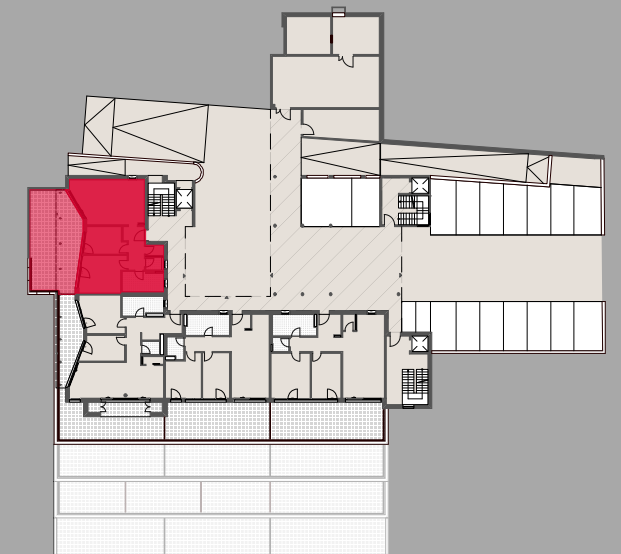

Maßstab 1:75

Wohnebene 04

Wohnung: 401

3.5 Zimmer

Wohnfläche: 85.73 m<sup>2</sup>  
Terrasse 100%: 56.88 m<sup>2</sup>

Gesamt (WoFIV): 99.95 m<sup>2</sup> (WF+25%Terrasse)