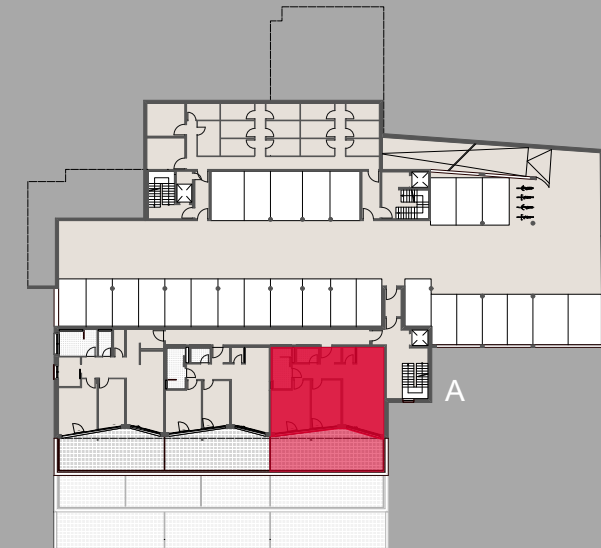

Maßstab 1:75

Wohnebene 03

Wohnung: 303

3.5 Zimmer

Wohnfläche: 95.94 m²
Terrasse 100%: 52.08 m²

Gesamt (WoFIV): 108.96 m² (WF+25%Terrasse)

HUBERTUSBLICK
BERG